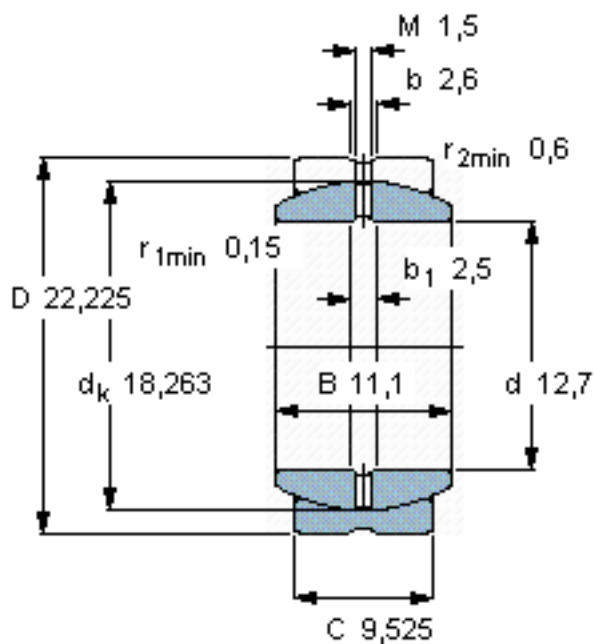

SKF GEZ 008 ES参数

主要尺寸	d	12.7	mm	-
	D	22.225	mm	-
	B	11.1	mm	-
	C	9.525	mm	-
倾斜角	倾斜角	6	°	-
基本额定载荷	C	14000	N	动载荷
	C_0	41500	N	静载荷
重量	重量	20	g	-
型号	型号	GEZ 008 ES	-	-

SKF GEZ 008 ES图片

特定负荷系数

K 100

材料常数

K_M 330

参考资料: <http://www.sozhou.com/p/f5c1e1a0.html>