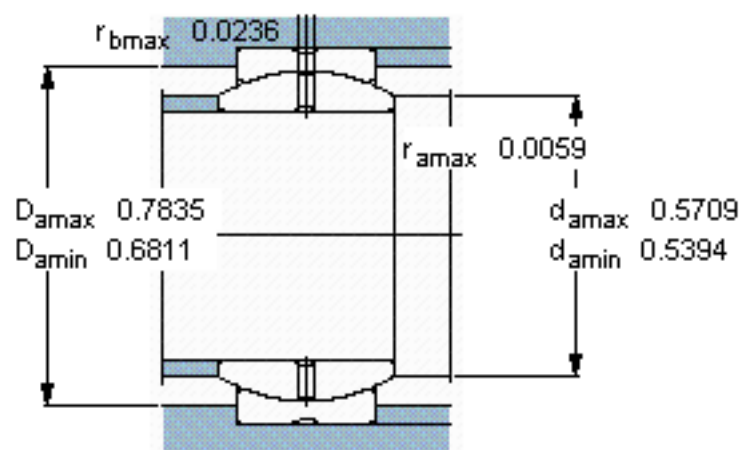

SKF GEZ 008 ES参数

主要尺寸	d	12.7	mm	-
	D	22.225	mm	-
	B	11.1	mm	-
	C	9.525	mm	-
倾斜角	倾斜角	6	°	-
基本额定载荷	C	14000	N	动载荷
	C_0	41500	N	静载荷
重量	重量	20	g	-
型号	型号	GEZ 008 ES	-	-

SKF GEZ 008 ES图片

特定负荷系数

K 100

材料常数

K_M 330

参考资料: <http://www.sozhou.com/p/f5c1e1a0.html>