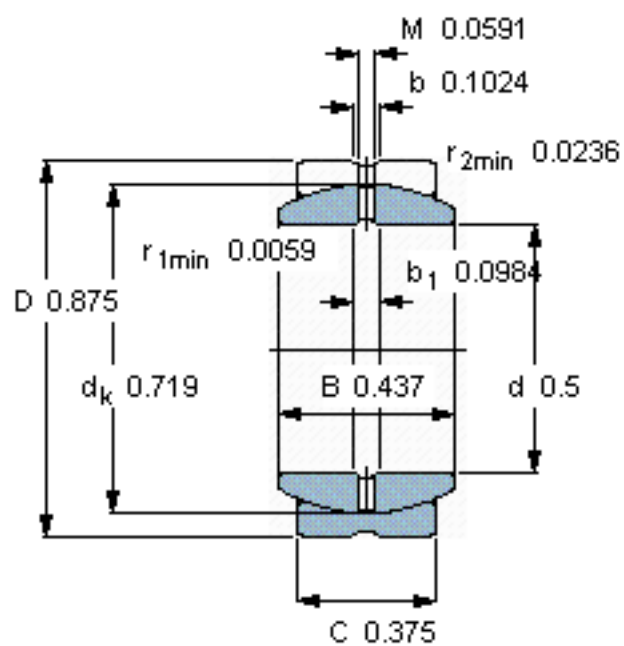

SKF GEZ 008 ES参数

主要尺寸	d	12.7	mm	-
	D	22.225	mm	-
	B	11.1	mm	-
	C	9.525	mm	-
倾斜角	倾斜角	6	°	-
基本额定载荷	C	14000	N	动载荷
	C_0	41500	N	静载荷
重量	重量	20	g	-
型号	型号	GEZ 008 ES	-	-

SKF GEZ 008 ES图片

特定负荷系数

K 100

材料常数

K_M 330

参考资料: <http://www.sozhou.com/p/f5c1e1a0.html>