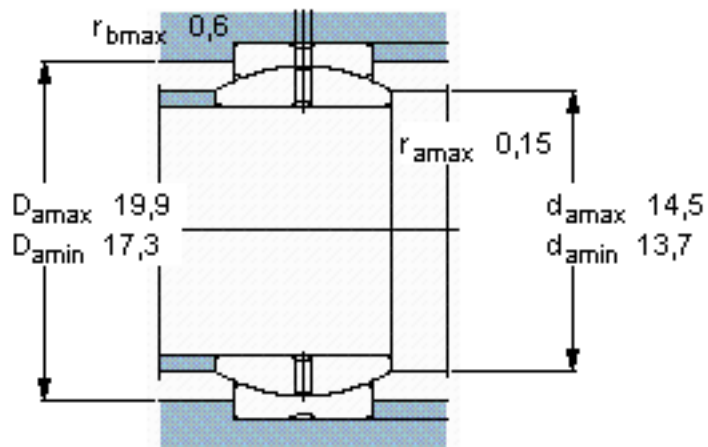

SKF GEZ 008 ES参数

主要尺寸	d	12.7	mm	-
	D	22.225	mm	-
	B	11.1	mm	-
	C	9.525	mm	-
倾斜角	倾斜角	6	°	-
基本额定载荷	C	14000	N	动载荷
	C_0	41500	N	静载荷
重量	重量	20	g	-
型号	型号	GEZ 008 ES	-	-

SKF GEZ 008 ES图片

特定负荷系数

K 100

材料常数

K_M 330

参考资料: <http://www.sozhou.com/p/f5c1e1a0.html>