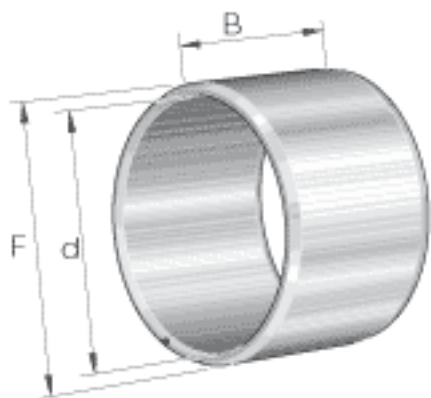

INA IR80X90X54参数

尺寸	d	80	mm	-
	F	90	mm	滚道公差 F (m) : -4 / -17
	B	54	mm	-
	r _{min}	1	mm	-
重量	m	556	g	质量

INA IR80X90X54图片

参考资料:<http://www.sozhou.com/p/ed21e0f9.html>