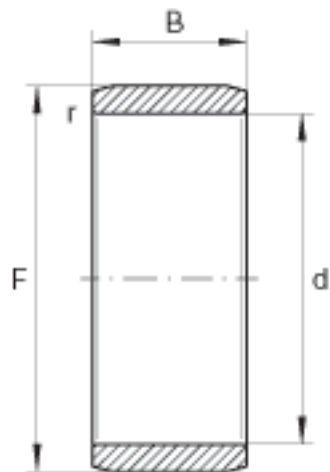

INA IR80X90X54参数

尺寸	d	80	mm	-
	F	90	mm	滚道公差 F (m) : -4 / -17
	B	54	mm	-
	r _{min}	1	mm	-
重量	m	556	g	质量

INA IR80X90X54图片

参考资料:<http://www.sozhou.com/p/ed21e0f9.html>