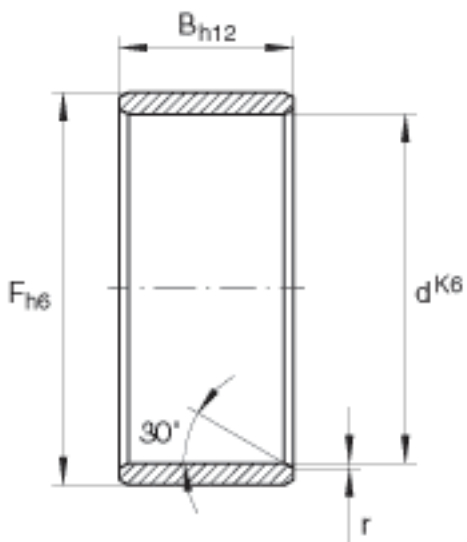

INA LR15X18X16, 5参数

尺寸	d	15	mm	最大和最小直径的算术平均值
	F	18	mm	最大和最小直径的算术平均值
	B	16.5	mm	-
	r_{min}	0.3	mm	-
重量	m	9.8	g	质量

INA LR15X18X16, 5图片

参考资料:<http://www.sozhou.com/p/e9916ed7.html>