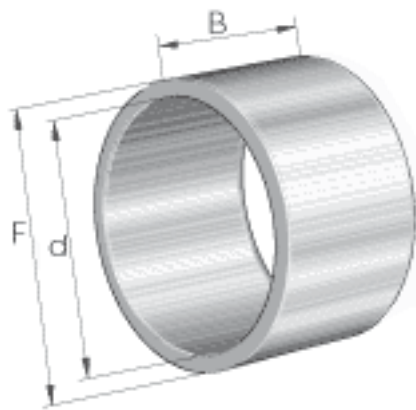

INA LR15X18X16, 5参数

尺寸	d	15	mm	最大和最小直径的算术平均值
	F	18	mm	最大和最小直径的算术平均值
	B	16.5	mm	-
	r_{min}	0.3	mm	-
重量	m	9.8	g	质量

INA LR15X18X16, 5图片

参考资料:<http://www.sozhou.com/p/e9916ed7.html>