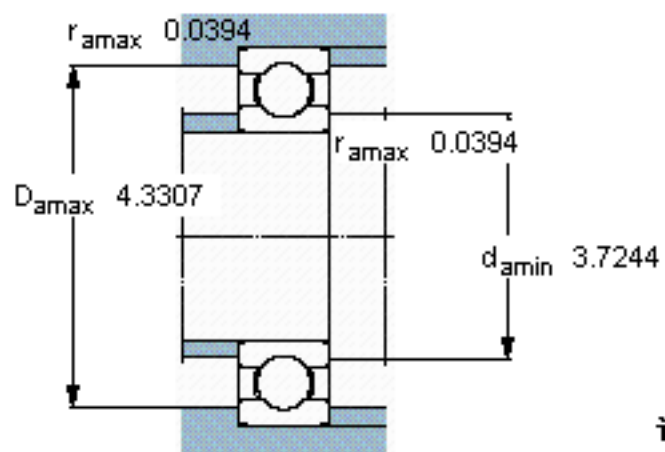

计算系数

k_r 0,015

f_0 17