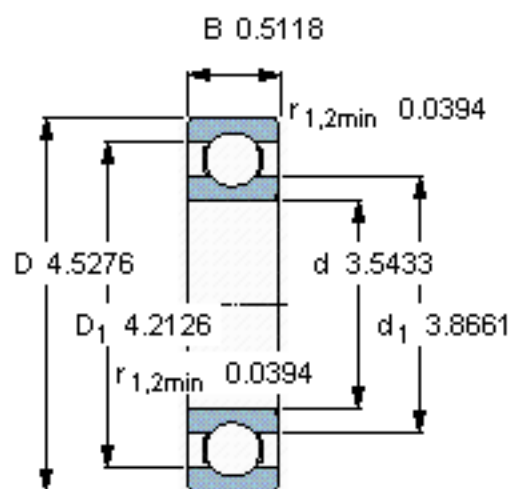

计算系数

k_r 0,015

f_0 17