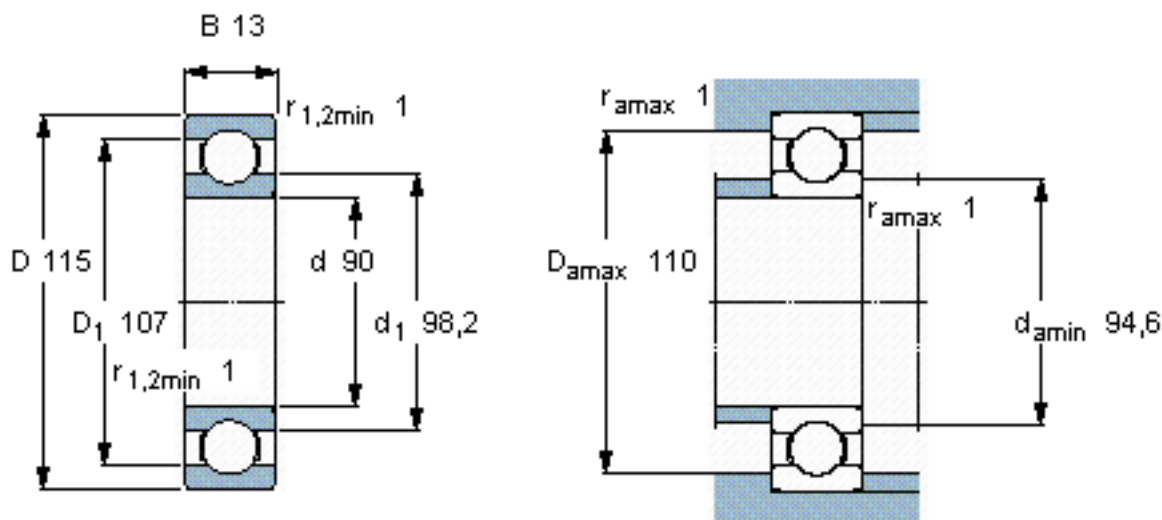

SKF 61818/W64参数

主要尺寸	d	90	mm	-
	D	115	mm	-
	B	13	mm	-
基本额定载荷	C	19500	N	动载荷
	C_0	22000	N	静载荷
疲劳载荷极限	P_u	915	N	-
极限转速	极限转速	2900	r/min	-
重量	重量	280	g	-
型号	* SKF 探索者轴承	61818/W64	-	-

SKF 61818/W64图片

计算系数

k_r 0,015