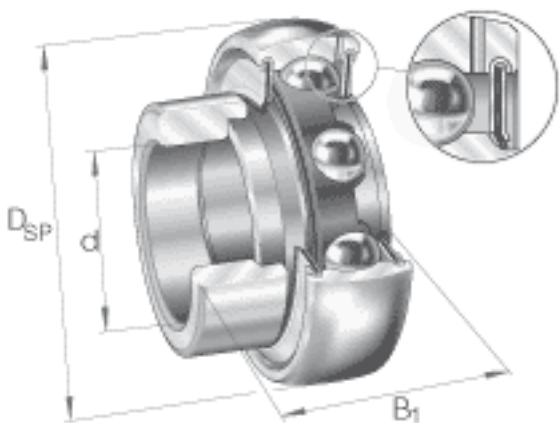

INA GRA008-NPP-B-AS2/V参数

尺寸	d	12.7	mm	-	
	D_{SP}	40	mm	-	
	B_1	28.6	mm	-	
	B	18.9992	mm	-	
	C	11.9888	mm	-	
	C_a	3.4036	mm	-	
	d_2	23.0124	mm	-	
	d_3	27.9908	mm	-	
	S	6.5024	mm	-	
	W	3.175	mm	-	
	重量	m	120	g	质量
	基本额定载荷	C_r	9600	N	基本额定动载荷，径向
		C_{0r}	4750	N	基本额定静载荷，径向
说明				经协商，可以供货	

INA GRA008-NPP-B-AS2/V图片

参考资料:<http://www.sozhou.com/p/e0fd6022.html>