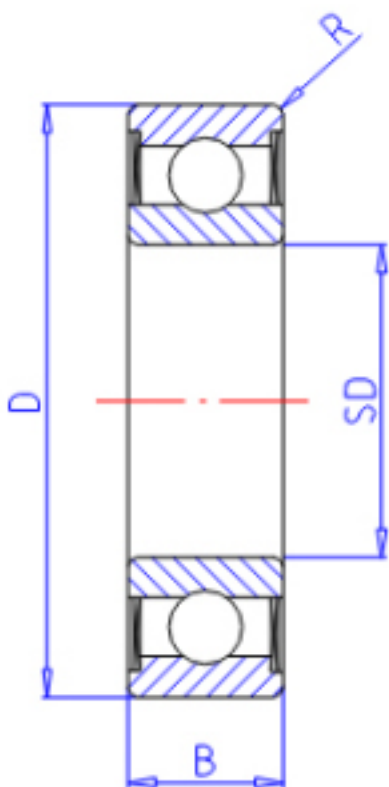

KOYO 68362RD参数

主要尺寸	SD	180	mm	内径
	D	225	mm	外径
	B	22	mm	宽度
	R	1.1	mm	(最小)
型号	ORDER	68362RD		型号
基本额定载荷	C	60700	N	动载荷
	C0	73100	N	静载荷
极限转速	NG	2300	1/min	脂润滑

KOYO 68362RD图片

参考资料:<http://www.sozhou.com/p/de67bb8f.html>