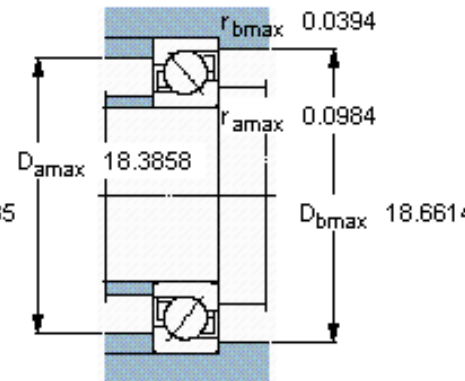

### SKF 71972 AMB参数

主要尺寸	d	360	mm	-
	D	480	mm	-
	B	56	mm	-
基本额定载荷	C	338000	N	动载荷
	$C_0$	610000	N	静载荷
疲劳载荷极限	$P_u$	12500	N	-
额定转速	参考转速	1400	r/min	-
	极限转速	1500	r/min	-
重量	重量	28500	g	-
型号	* SKF 探索者轴承	71972 AMB	-	-

### SKF 71972 AMB图片

参考资料:<http://www.sozhou.com/p/dd6a5eb4.html>

**计算系数**

$k_r$  0,083

$k_a$  0,4

$e$  0,8

$X$  0,39

$Y$  0,76