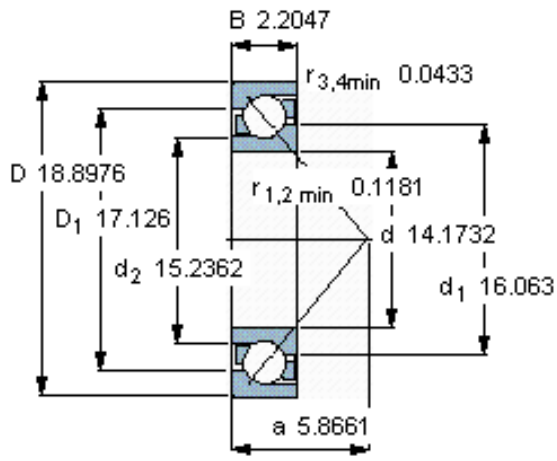

### SKF 71972 AMB参数

主要尺寸	d	360	mm	-
	D	480	mm	-
	B	56	mm	-
基本额定载荷	C	338000	N	动载荷
	$C_0$	610000	N	静载荷
疲劳载荷极限	$P_u$	12500	N	-
额定转速	参考转速	1400	r/min	-
	极限转速	1500	r/min	-
重量	重量	28500	g	-
型号	* SKF 探索者轴承	71972 AMB	-	-

### SKF 71972 AMB图片

参考资料:<http://www.sozhou.com/p/dd6a5eb4.html>

**计算系数**

$k_r$  0,083

$k_a$  0,4

$e$  0,8

$X$  0,39

$Y$  0,76