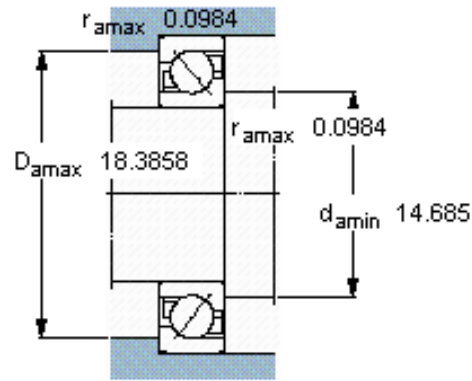

### SKF 71972 AMB参数

主要尺寸	d	360	mm	-
	D	480	mm	-
	B	56	mm	-
基本额定载荷	C	338000	N	动载荷
	$C_0$	610000	N	静载荷
疲劳载荷极限	$P_u$	12500	N	-
额定转速	参考转速	1400	r/min	-
	极限转速	1500	r/min	-
重量	重量	28500	g	-
型号	* SKF 探索者轴承	71972 AMB	-	-

### SKF 71972 AMB图片

参考资料:<http://www.sozhou.com/p/dd6a5eb4.html>

**计算系数**

$k_r$  0,083

$k_a$  0,4

$e$  0,8

$X$  0,39

$Y$  0,76