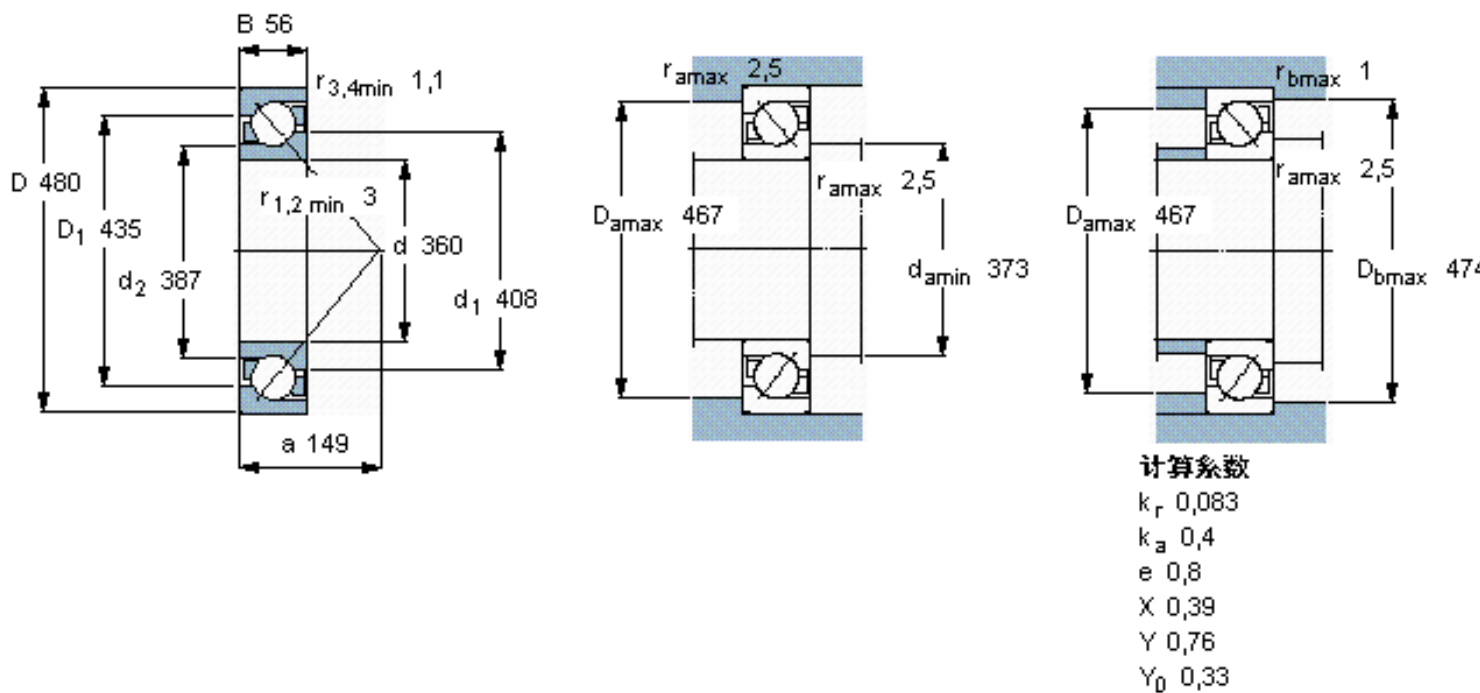

### SKF 71972 AMB参数

主要尺寸	d	360	mm	-
	D	480	mm	-
	B	56	mm	-
基本额定载荷	C	338000	N	动载荷
	$C_0$	610000	N	静载荷
疲劳载荷极限	$P_u$	12500	N	-
额定转速	参考转速	1400	r/min	-
	极限转速	1500	r/min	-
重量	重量	28500	g	-
型号	* SKF 探索者轴承	71972 AMB	-	-

### SKF 71972 AMB图片

参考资料:<http://www.sozhou.com/p/dd6a5eb4.html>

**计算系数**

$k_r$  0,083

$k_a$  0,4

$e$  0,8

$X$  0,39

$Y$  0,76