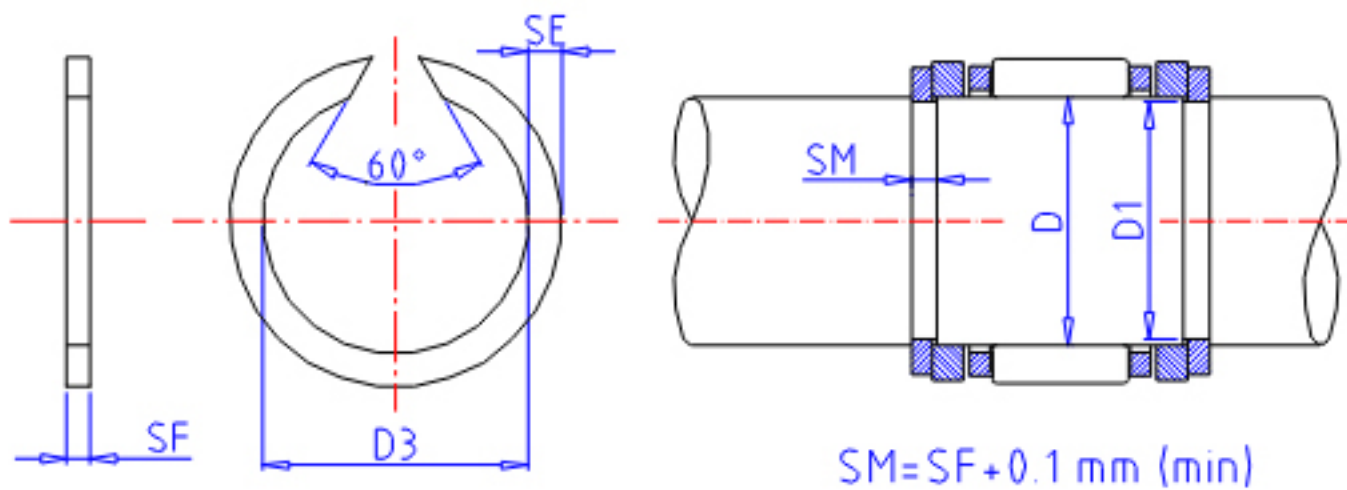

IKO WR 6参数

型号	ORDER	WR 6		型号
主要尺寸	D	6	mm	轴径
	D3	5.6	mm	(最大)
	SE	1.10	mm	宽度
	SF	0.7	mm	-
	D1	5.7	mm	沟的直径
	TOL	0/-0.09	mm	尺寸公差

IKO WR 6图片

参考资料:<http://www.sozhou.com/p/d6dad7d.html>