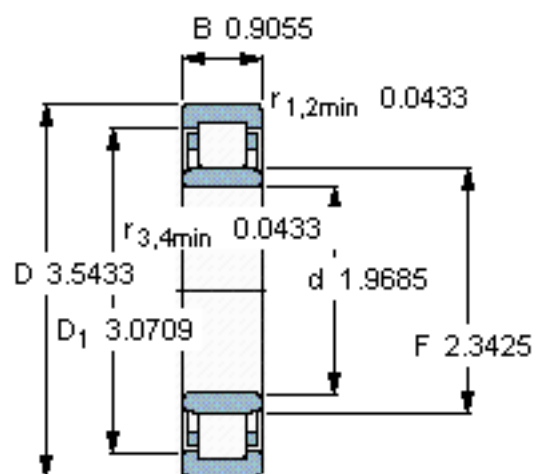

SKF NU 2210 ECM *参数

主要尺寸	d	50	mm	-
	D	90	mm	-
	B	23	mm	-
基本额定载荷	C	90000	N	动载荷
	C_0	88000	N	静载荷
疲劳载荷极限	P_u	11400	N	-
额定转速	参考转速	8500	r/min	-
	极限转速	9000	r/min	-
重量	重量	600	g	-
型号	* SKF 探索者轴承	NU 2210 ECM *	-	-
角圈	型号	-	-	-

SKF NU 2210 ECM *图片

参考资料:<http://www.sozhou.com/p/d3d4569f.html>

计算系数
 k_r 0,2