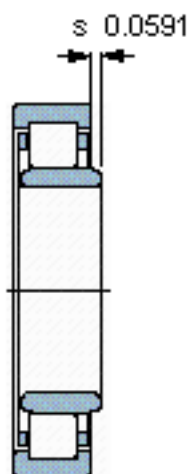

SKF NU 2210 ECM *参数

主要尺寸	d	50	mm	-
	D	90	mm	-
	B	23	mm	-
基本额定载荷	C	90000	N	动载荷
	C_0	88000	N	静载荷
疲劳载荷极限	P_u	11400	N	-
额定转速	参考转速	8500	r/min	-
	极限转速	9000	r/min	-
重量	重量	600	g	-
型号	* SKF 探索者轴承	NU 2210 ECM *	-	-
角圈	型号	-	-	-

SKF NU 2210 ECM *图片

参考资料:<http://www.sozhou.com/p/d3d4569f.html>

计算系数
 k_r 0,2