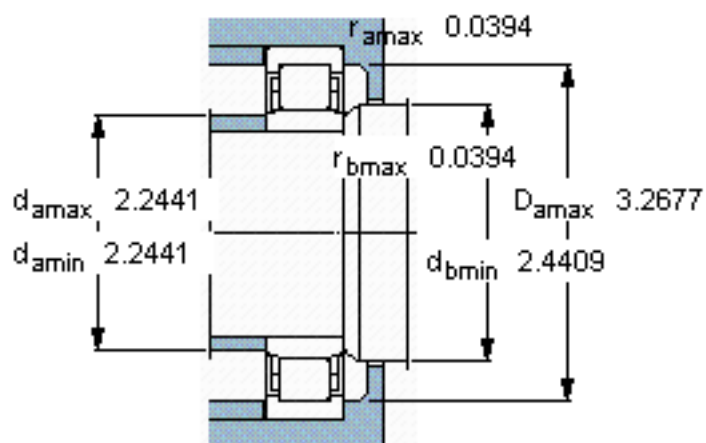

SKF NU 2210 ECM *参数

主要尺寸	d	50	mm	-
	D	90	mm	-
	B	23	mm	-
基本额定载荷	C	90000	N	动载荷
	C_0	88000	N	静载荷
疲劳载荷极限	P_u	11400	N	-
额定转速	参考转速	8500	r/min	-
	极限转速	9000	r/min	-
重量	重量	600	g	-
型号	* SKF 探索者轴承	NU 2210 ECM *	-	-
角圈	型号	-	-	-

SKF NU 2210 ECM *图片

参考资料:<http://www.sozhou.com/p/d3d4569f.html>

计算系数
 k_r 0,2