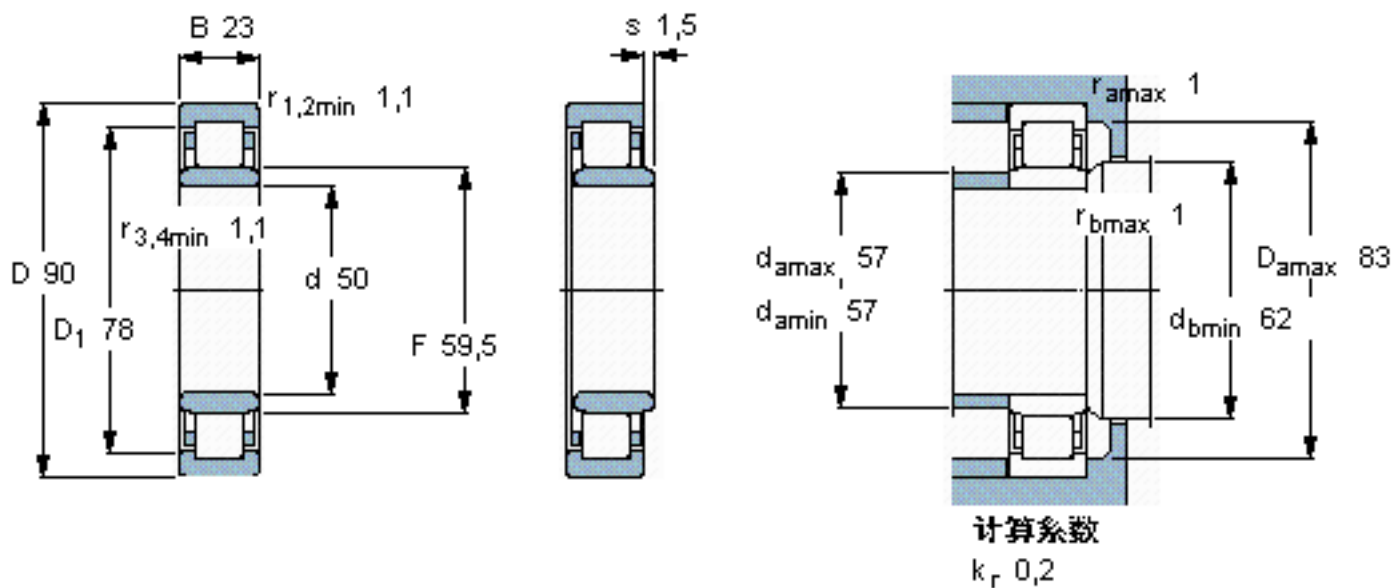

SKF NU 2210 ECM *参数

主要尺寸	d	50	mm	-
	D	90	mm	-
	B	23	mm	-
基本额定载荷	C	90000	N	动载荷
	C_0	88000	N	静载荷
疲劳载荷极限	P_u	11400	N	-
额定转速	参考转速	8500	r/min	-
	极限转速	9000	r/min	-
重量	重量	600	g	-
型号	* SKF 探索者轴承	NU 2210 ECM *	-	-
角圈	型号	-	-	-

SKF NU 2210 ECM *图片

参考资料:<http://www.sozhou.com/p/d3d4569f.html>

计算系数
 k_r 0,2