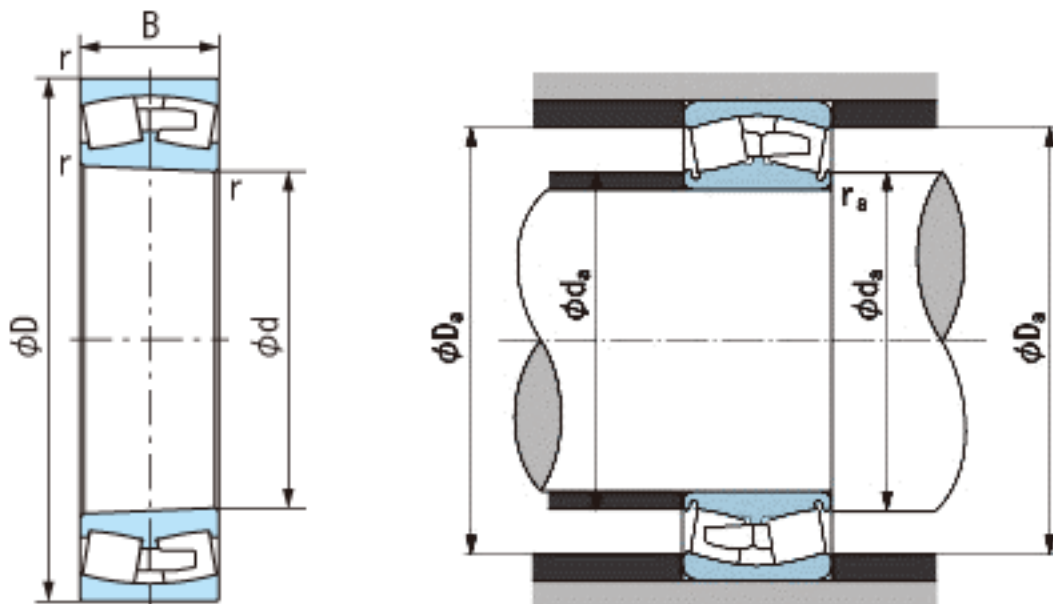

NACHI 24064EK30参数

外形尺寸	d	320	mm	内径
	D	480	mm	外径
	B	160	mm	宽度
	r	4~6.5	mm	径向
	r	4~9	mm	径向
安装尺寸	da (min)	338.0	mm	(最小)
	Da (max)	462.0	mm	(最大)
	ra (max)	3.0	mm	(最大)
重量	Mass	104000	g	重量
基本额定载荷	Cr	3400000	N	动载荷
	Cor	5100000	N	静载荷
极限速度	Grease	790	r/min	脂润滑
	Oil	1000	r/min	油润滑

NACHI 24064EK30图片

参考资料:<http://www.sozhou.com/p/cf75ab1c.html>