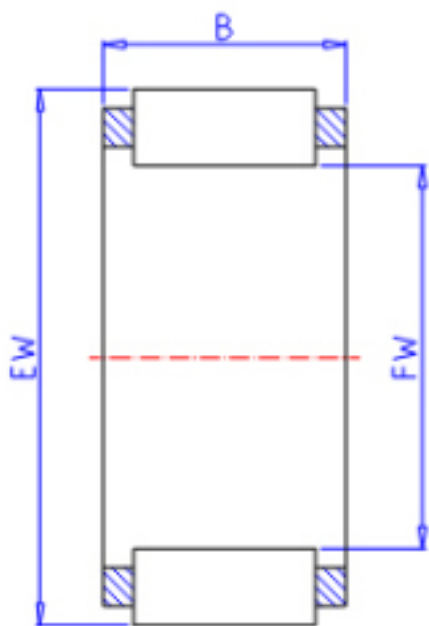

KOYO R65/24A参数

主要尺寸	FW	65.00	mm	内径
	EW	70.00	mm	外径
	B	24.0	mm	宽度
型号	ORDER	R65/24A		型号
基本额定载荷	C	12500	N	动载荷
	C0	22900	N	静载荷
极限转速	NO	7400	1/min	油润滑

KOYO R65/24A图片

参考资料:<http://www.sozhou.com/p/ca259d52.html>