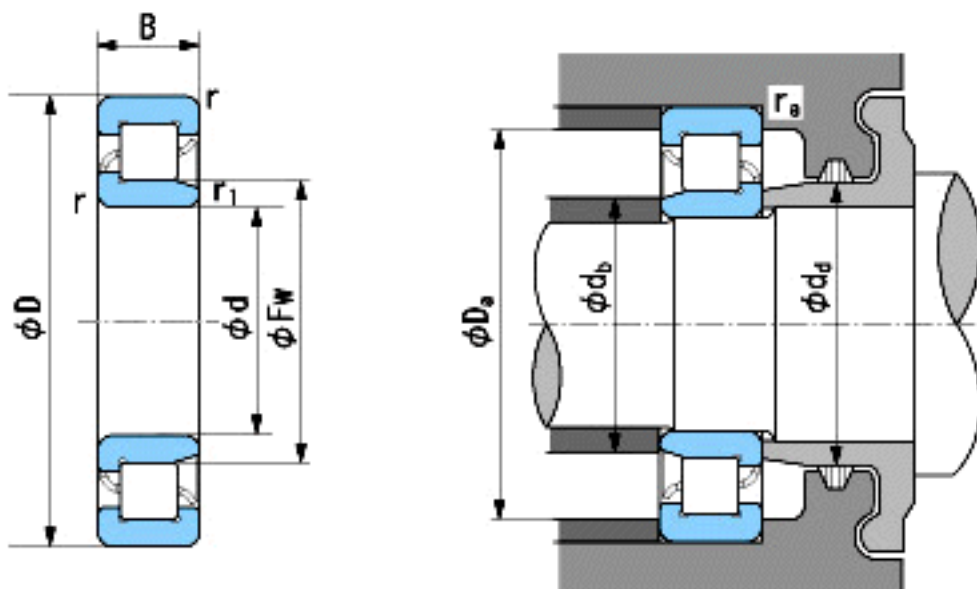

NACHI NJ2240参数

外形尺寸	d	200	mm	内径
	D	360	mm	外径
	B	98	mm	宽度
	r	4~6.5	mm	径向
	r	4~9	mm	径向
	r1	4~6.5	mm	径向
	r1	4~9	mm	径向
	Fw	244	mm	-
安装尺寸	db(min)	218	mm	(最小)
	db(max)	240	mm	(最大)
	dd(min)	261	mm	(最小)
	Da(max)	342	mm	(最大)
	ra(max)	3	mm	(最大)
基本额定载荷	Cr	925000	N	动载荷
	Cor	1440000	N	静载荷
极限速度	Grease	1500	r/min	脂润滑
	Oil	1800	r/min	油润滑

NACHI NJ2240图片