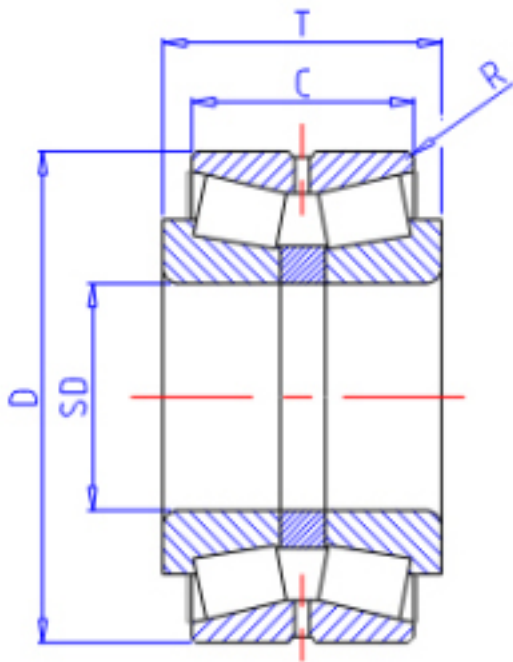

KOYO 462/530参数

主要尺寸	SD	530	mm	内径
	D	780	mm	外径
	T	185	mm	-
	C	163.0	mm	宽度
	R	6.0	mm	(最小)
型号	ORDER	462/530		型号
基本额定载荷	CR	3430000	N	动载荷
	CO	7070000	N	静载荷

KOYO 462/530图片

参考资料:<http://www.sozhou.com/p/c5d1fc9e.html>