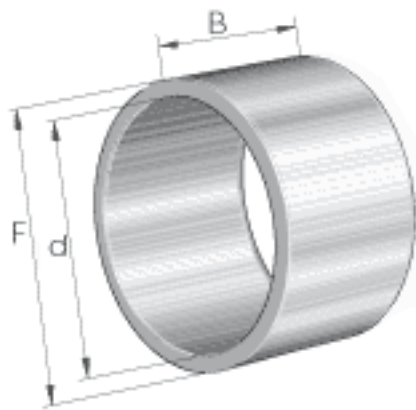

INA LR20X25X12, 5参数

尺寸	d	20	mm	最大和最小直径的算术平均值
	F	25	mm	最大和最小直径的算术平均值
	B	12.5	mm	-
	r _{min}	0.3	mm	-
重量	m	16.3	g	质量

INA LR20X25X12, 5图片

参考资料:<http://www.sozhou.com/p/c04dde07.html>