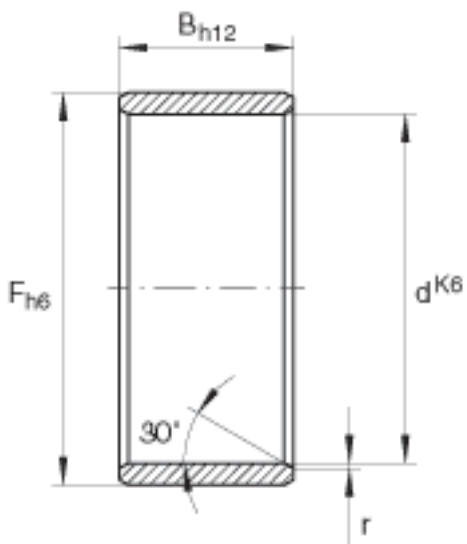

INA LR20X25X12, 5参数

尺寸	d	20	mm	最大和最小直径的算术平均值
	F	25	mm	最大和最小直径的算术平均值
	B	12.5	mm	-
	r _{min}	0.3	mm	-
重量	m	16.3	g	质量

INA LR20X25X12, 5图片

参考资料:<http://www.sozhou.com/p/c04dde07.html>