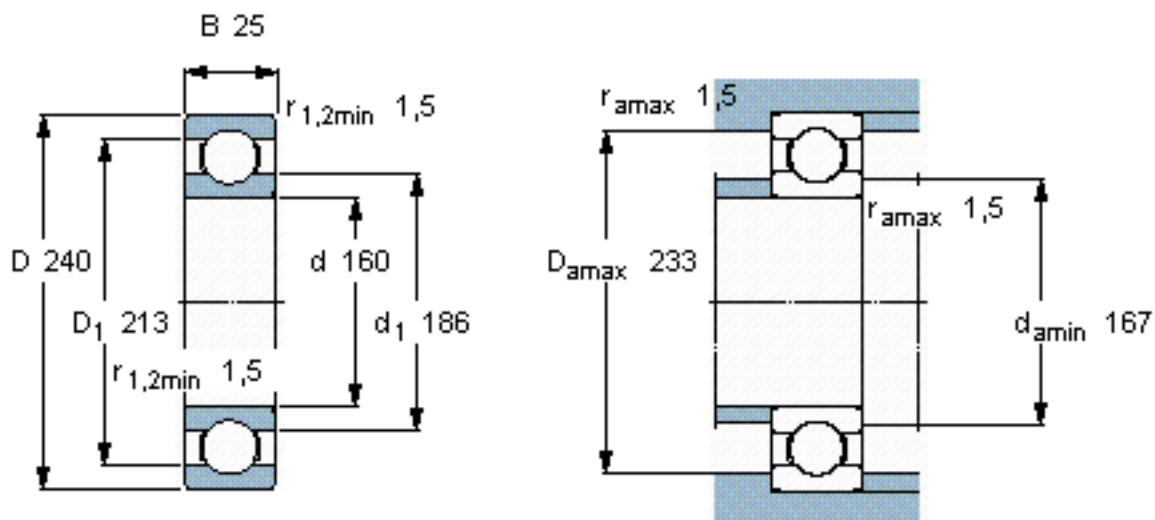

SKF 16032/W64参数

主要尺寸	d	160	mm	-
	D	240	mm	-
	B	25	mm	-
基本额定载荷	C	99500	N	动载荷
	C_0	108000	N	静载荷
疲劳载荷极限	P_u	3250	N	-
极限转速	极限转速	1400	r/min	-
重量	重量	3700	g	-
型号	* SKF 探索者轴承	16032/W64	-	-

SKF 16032/W64图片

计算系数

k_r 0,02