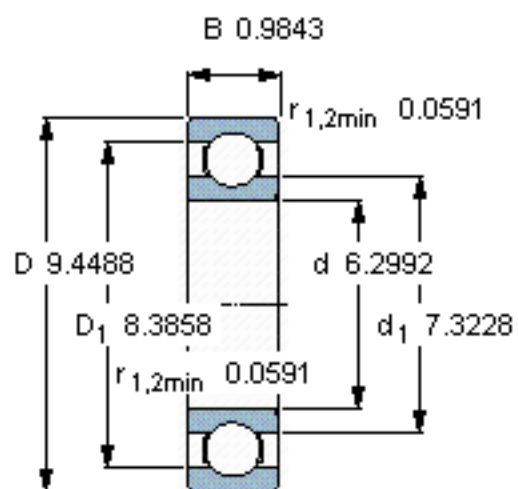

SKF 16032/W64参数

主要尺寸	d	160	mm	-
	D	240	mm	-
	B	25	mm	-
基本额定载荷	C	99500	N	动载荷
	C_0	108000	N	静载荷
疲劳载荷极限	P_u	3250	N	-
极限转速	极限转速	1400	r/min	-
重量	重量	3700	g	-
型号	* SKF 探索者轴承	16032/W64	-	-

SKF 16032/W64图片

计算系数

k_r 0,02

f_0 17

参考资料:<http://www.sozhou.com/p/bab240c6.html>

计算系数

k_r 0,02

f_0 17