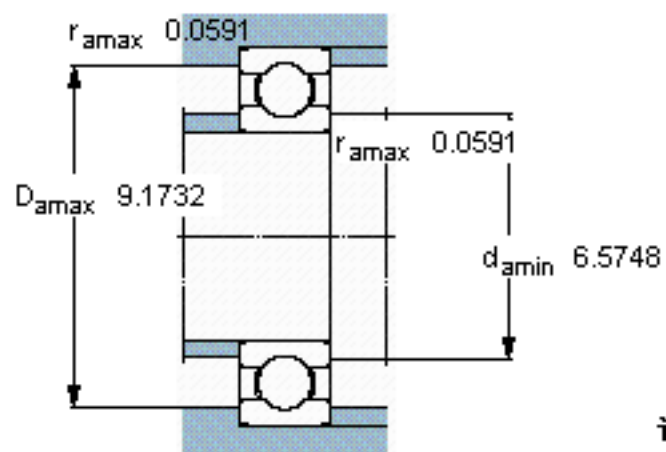

计算系数

k_r 0,02

f_0 17