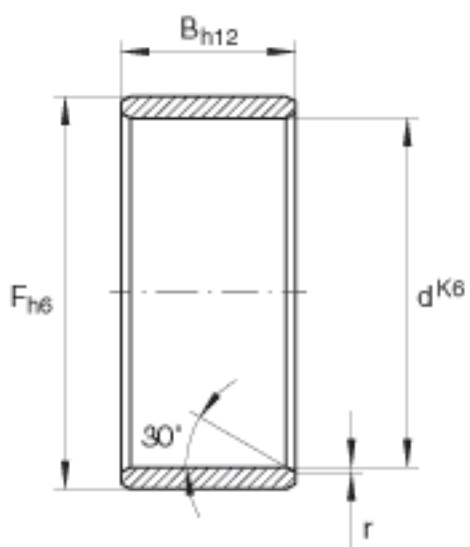

INA LR35X40X20, 5参数

尺寸	d	35	mm	F 和 d 来源于最大和最小直径的算术平均值。
	F	40	mm	F 和 d 来源于最大和最小直径的算术平均值。
	B	20.5	mm	-
	r <sub>min</sub>	0.3	mm	-
重量	m	46.1	g	质量

INA LR35X40X20, 5图片

参考资料:<http://www.sozhou.com/p/b8f43a7c.html>