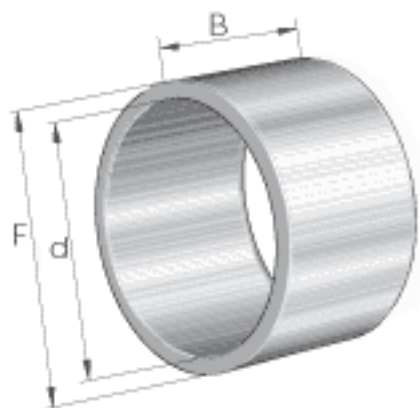

INA LR35X40X20, 5参数

尺寸	d	35	mm	F 和 d 来源于最大和最小直径的算术平均值。
	F	40	mm	F 和 d 来源于最大和最小直径的算术平均值。
	B	20.5	mm	-
	r <sub>min</sub>	0.3	mm	-
重量	m	46.1	g	质量

INA LR35X40X20, 5图片

参考资料:<http://www.sozhou.com/p/b8f43a7c.html>