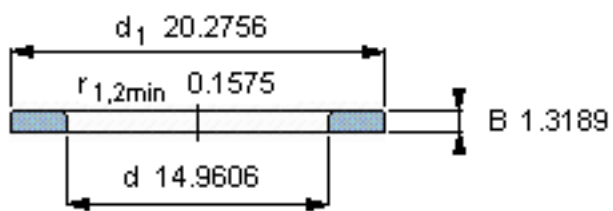

SKF WS 81276参数

尺寸	d	380	mm	-
	D	-	mm	-
	B	33.5	mm	-
	d ₁	515	mm	-
	D ₁	-	mm	-
	r ₁ 、r _{1.2}	4	mm	-
重量	重量	24800	g	-
型号	型号	WS 81276	-	-

SKF WS 81276图片

轴垫圈

轴垫圈

参考资料:<http://www.sozhou.com/p/b5439acc.html>