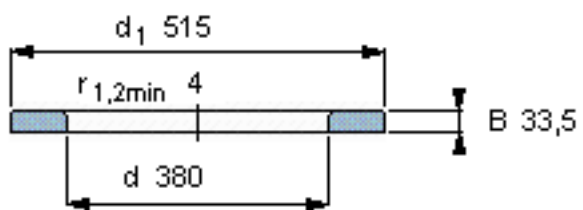

SKF WS 81276参数

尺寸	d	380	mm	-
	D	-	mm	-
	B	33.5	mm	-
	d ₁	515	mm	-
	D ₁	-	mm	-
	r ₁ 、r _{1.2}	4	mm	-
重量	重量	24800	g	-
型号	型号	WS 81276	-	-

SKF WS 81276图片

轴垫圈

轴垫圈

参考资料:<http://www.sozhou.com/p/b5439acc.html>