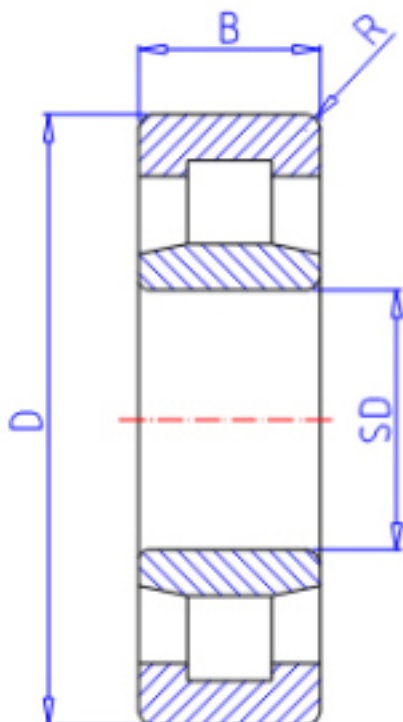

KOYO NU2315R参数

主要尺寸	SD	75	mm	内径
	D	160	mm	外径
	B	55	mm	宽度
	R	2.1	mm	(最小)
型号	ORDER	NU2315R		型号
基本额定载荷	C	329000	N	动载荷
	C0	395000	N	静载荷
极限转速	NG	3300	1/min	脂润滑
	NO	5000	1/min	油润滑

KOYO NU2315R图片

参考资料:<http://www.sozhou.com/p/b31b318d.html>