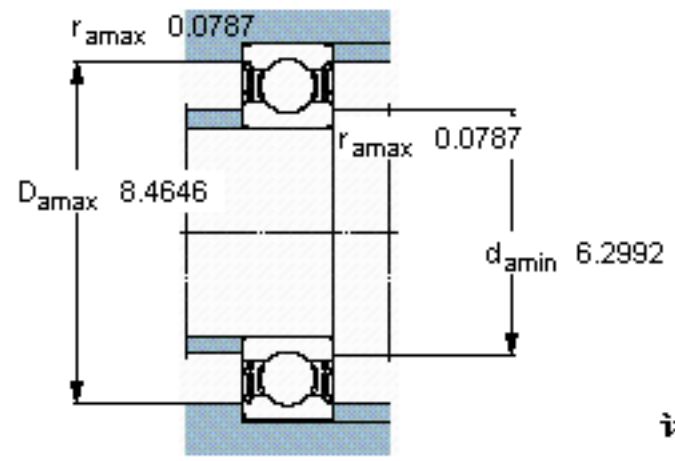

计算系数
 k_r 0,025
 f_0 16