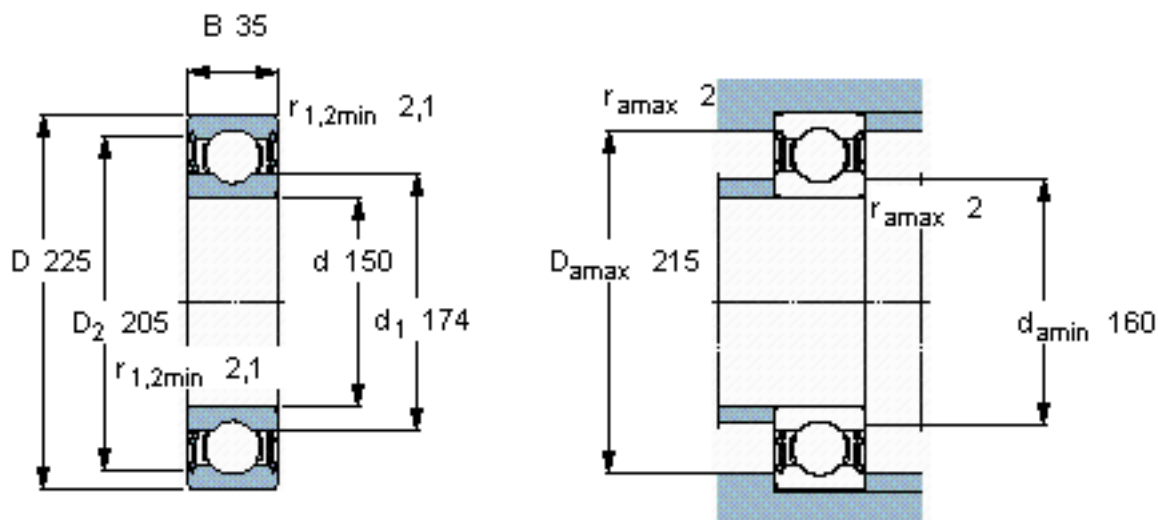

**SKF 6030-2RS1/W64参数**

主要尺寸	d	150	mm	-
	D	225	mm	-
	B	35	mm	-
基本额定载荷	C	125000	N	动载荷
	$C_0$	125000	N	静载荷
疲劳载荷极限	$P_u$	3900	N	-
极限转速	极限转速	1300	r/min	-
重量	重量	4800	g	-
型号	* SKF 探索者轴承	6030-2RS1/W64	-	-

**SKF 6030-2RS1/W64图片**