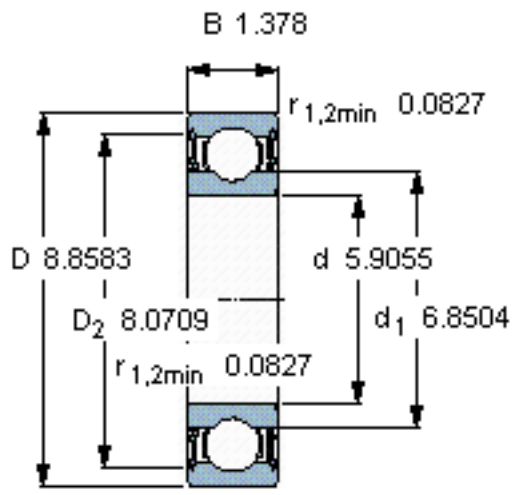

计算系数
 k_r 0,025
 f_0 16