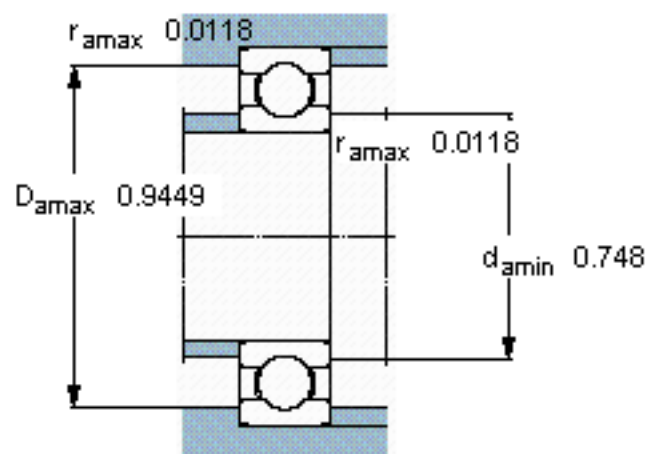

计算系数

k_r 0,015

f_0 10