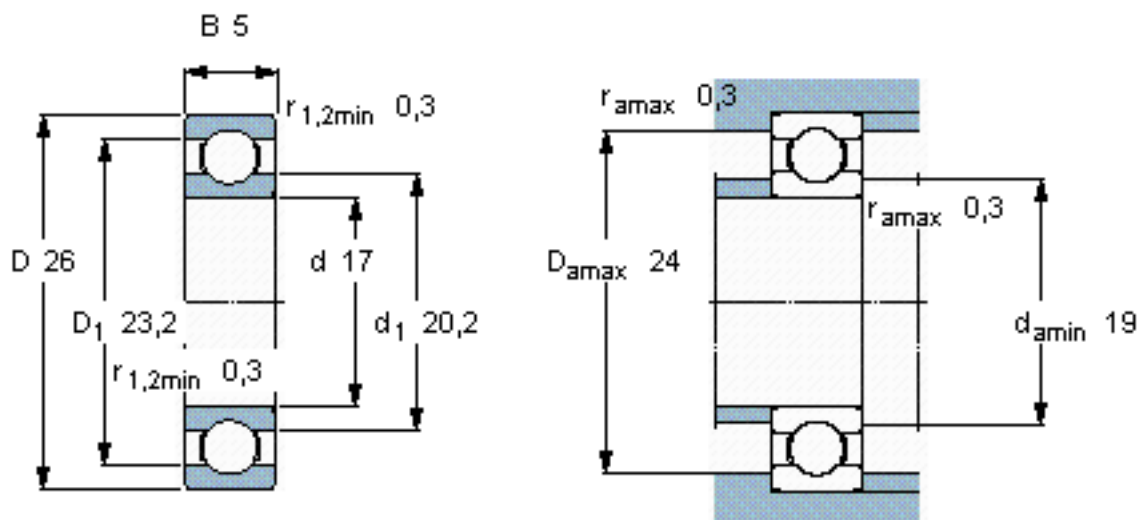

SKF 61803/W64参数

主要尺寸	d	17	mm	-
	D	26	mm	-
	B	5	mm	-
基本额定载荷	C	1680	N	动载荷
	C_0	930	N	静载荷
疲劳载荷极限	P_u	39	N	-
极限转速	极限转速	14000	r/min	-
重量	重量	8	g	-
型号	* SKF 探索者轴承	61803/W64	-	-

SKF 61803/W64图片

计算系数

k_r 0,015

f_0 10