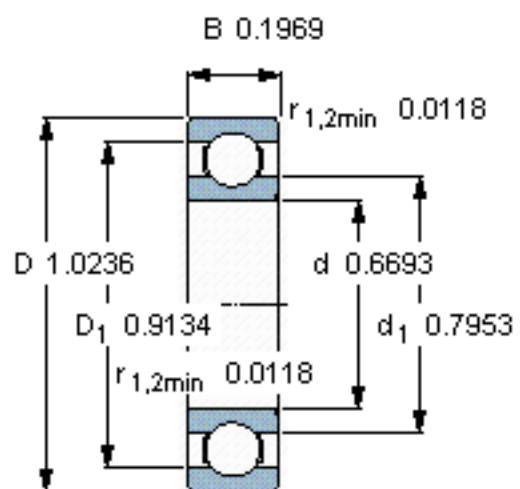

计算系数

k_r 0,015

f_0 10