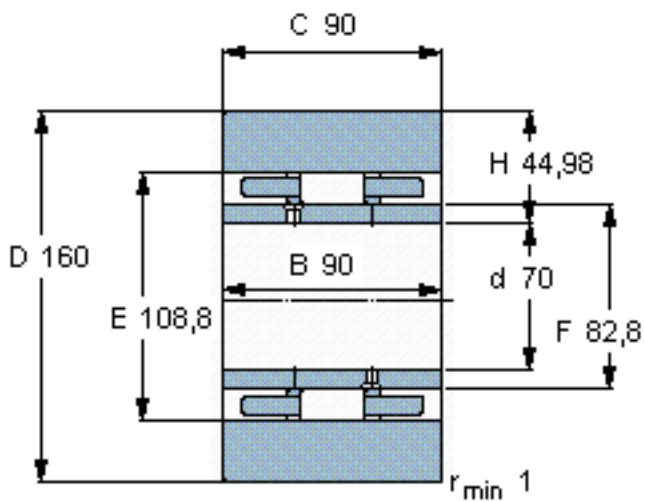

SKF 315268 BC参数

主要尺寸	D	160	mm	-
	d	70	mm	-
	B	90	mm	-
	C	90	mm	-
	H	44.98	mm	-
基本额定载荷	C	314000	N	动载荷
	C_0	475000	N	静载荷
最大径向载荷	F_r	300000	N	-
	F_{0r}	425000	N	-
重量	重量	12000	g	-
型号	型号	315268 BC	-	-

SKF 315268 BC图片