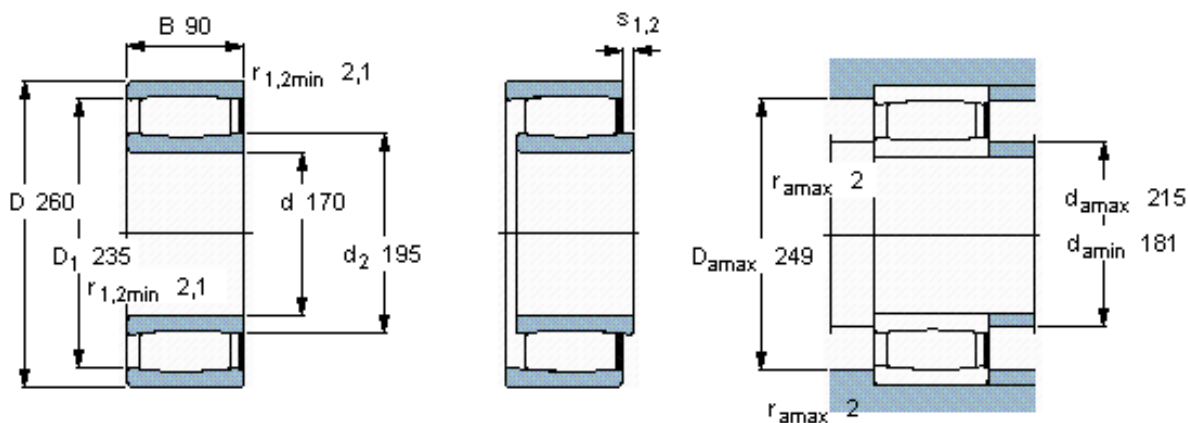

SKF C 4034 V *参数

主要尺寸	d	170	mm	-
	D	260	mm	-
	B	90	mm	-
基本额定载荷	C	1140000	N	动载荷
	C_0	1860000	N	静载荷
疲劳载荷极限	P_u	170000	N	-
额定转速	参考转速	-	r/min	-
	极限转速	500	r/min	-
重量	重量	17500	g	-
型号	* SKF 探索者轴承	C 4034 V *	-	-
说明	**请核查供货情况	-	-	-

SKF C 4034 V *图片

轴向位移 s_1
 轴向位移 s_2 (挡圈侧)
 对中误差系数 k_1
 运行游隙系数 k_2

17,1
 7,2
 0,10
 0,10

参考资料: <http://www.sozhou.com/p/990c0a2d.html>

轴向位移 s_1

轴向位移 s_2 (挡圈侧)

对中误差系数 k_1

运行游隙系数 k_2