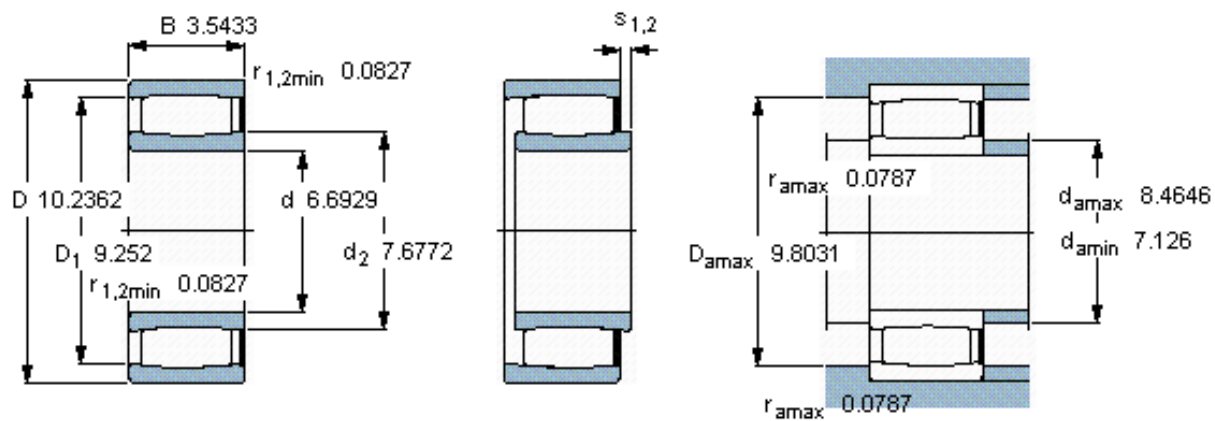

SKF C 4034 V *参数

主要尺寸	d	170	mm	-
	D	260	mm	-
	B	90	mm	-
基本额定载荷	C	1140000	N	动载荷
	C_0	1860000	N	静载荷
疲劳载荷极限	P_u	170000	N	-
额定转速	参考转速	-	r/min	-
	极限转速	500	r/min	-
重量	重量	17500	g	-
型号	* SKF 探索者轴承	C 4034 V *	-	-
说明	**请核查供货情况	-	-	-

SKF C 4034 V *图片

轴向位移 s_1
 轴向位移 s_2 (挡圈侧)
 对中误差系数 k_1
 运行游隙系数 k_2

17,1
 7,2
 0,10
 0,10

参考资料: <http://www.sozhou.com/p/990c0a2d.html>

轴向位移 s_1

轴向位移 s_2 (挡圈侧)

对中误差系数 k_1

运行游隙系数 k_2