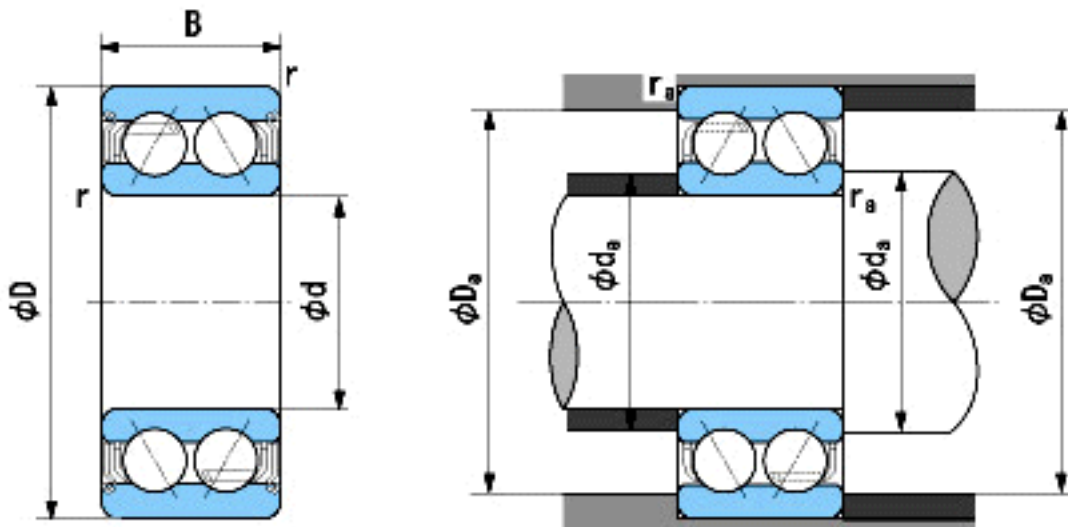

NACHI 5203ZZ参数

外形尺寸	d	17	mm	内径
	D	40	mm	外径
	B	17.5	mm	宽度
	r	0.6~1	mm	轴向
	r	0.6~2	mm	轴向
安装尺寸	da (min)	22	mm	(最小)
	Da (max)	35	mm	(最大)
	ra (max)	0.6	mm	(最大)
重量	Mass	90	g	重量
基本额定载荷	Cr	15000	N	动载荷
	Cor	9250	N	静载荷
极限速度	Grease	12000	r/min	脂润滑
	Oil	-	r/min	油润滑

NACHI 5203ZZ图片

参考资料:<http://www.sozhou.com/p/8c2bcea4.html>