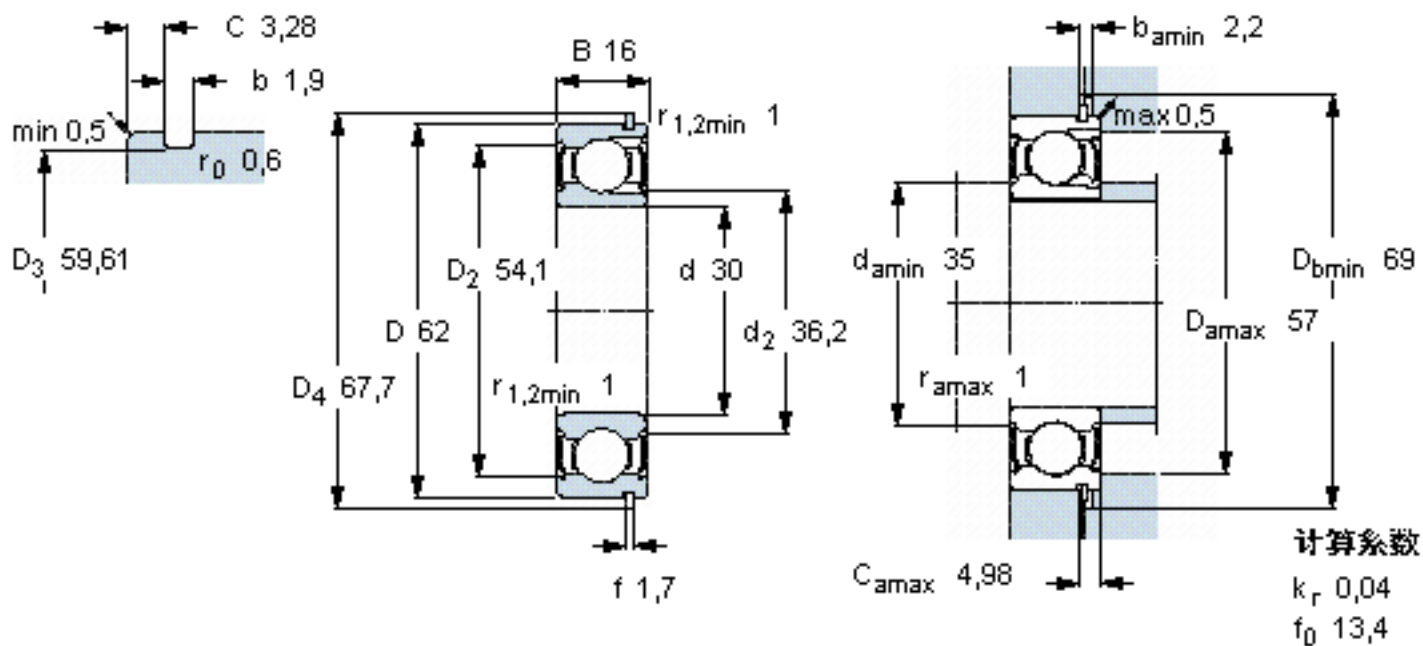

SKF 206-2ZNR参数

主要尺寸	d	30	mm	-
	D	62	mm	-
	B	16	mm	-
基本额定载荷	C	22900	N	动载荷
	C_0	17300	N	静载荷
疲劳载荷极限	P_u	735	N	-
额定转速	参考转速	20000	r/min	-
	极限转速	10000	r/min	-
重量	重量	210	g	-
型号	带开口环的轴承	206-2ZNR	-	-
	开口环	SP 62	-	-

SKF 206-2ZNR图片

参考资料: <http://www.sozhou.com/p/853e2567.html>