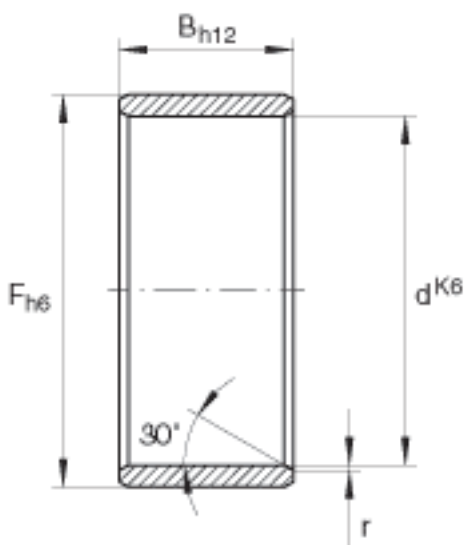

INA LR8X12X12, 5参数

尺寸	d	8	mm	F 和 d 来源于最大和最小直径的算术平均值。
	F	12	mm	F 和 d 来源于最大和最小直径的算术平均值。
	B	12.5	mm	-
	r _{min}	0.3	mm	-
重量	m	5	g	质量

INA LR8X12X12, 5图片

参考资料:<http://www.sozhou.com/p/7ebb1742.html>