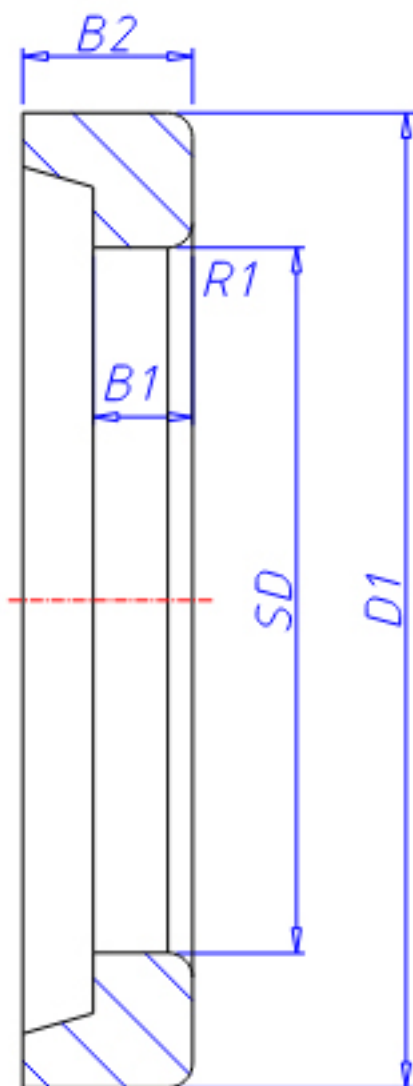

### NTN HJ356参数

尺寸	SD	280	mm	-
	D1	390.0	mm	-
	B1	26	mm	-
	B2	46.0	mm	-
	R1	6.0	mm	-
型号	ORDER	HJ356		型号
重量	MASS	13900	g	重量

### NTN HJ356图片

参考资料:<http://www.sozhou.com/p/79bde3bc.html>