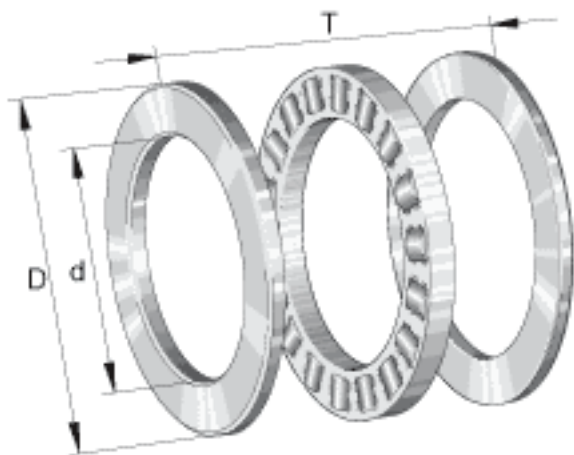

INA 81103-TV参数

尺寸	d	17	mm	-	
	D	30	mm	-	
	T	9	mm	-	
	D₁	18	mm	-	
	d₁	30	mm	-	
	r_{min}	0.3	mm	-	
	重量	m	27	g	质量
基本额定载荷	C_a	16000	N	基本额定动载荷, 轴向	
	C_{0a}	33500	N	基本额定静载荷, 轴向	
疲劳极限载荷	C_{ua}	4650	N	疲劳极限载荷	
极限转速	n_G	12800	r/min	极限转速	
参考转速	n_B	5400	r/min	参考转速	
说明		K81103-TV		推力圆柱滚子及保持架组件	
		GS81103		定位座圈	
		WS81103		轴定位垫圈	
		LS1730		轴圈	

INA 81103-TV图片

参考资料:<http://www.sozhou.com/p/79771581.html>