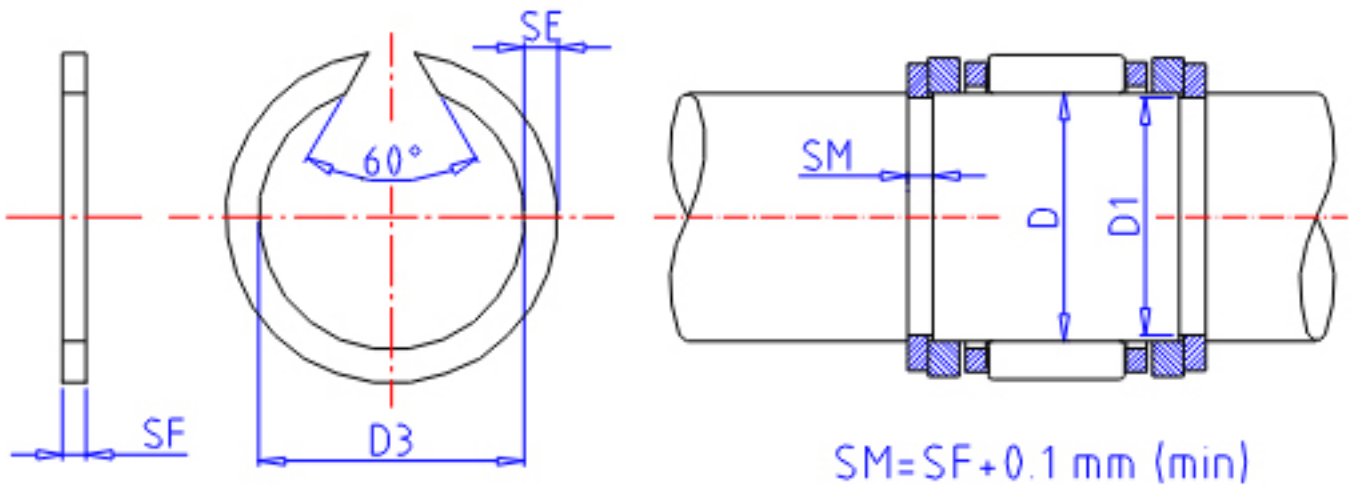

IKO WR 190参数

型号	ORDER	WR 190		型号
主要尺寸	D	190	mm	轴径
	D3	185.6	mm	(最大)
	SE	5.00	mm	宽度
	SF	3.0	mm	-
	D1	187.0	mm	沟的直径
	TOL	0/-0.29	mm	尺寸公差

IKO WR 190图片

参考资料:<http://www.sozhou.com/p/731c4ce4.html>