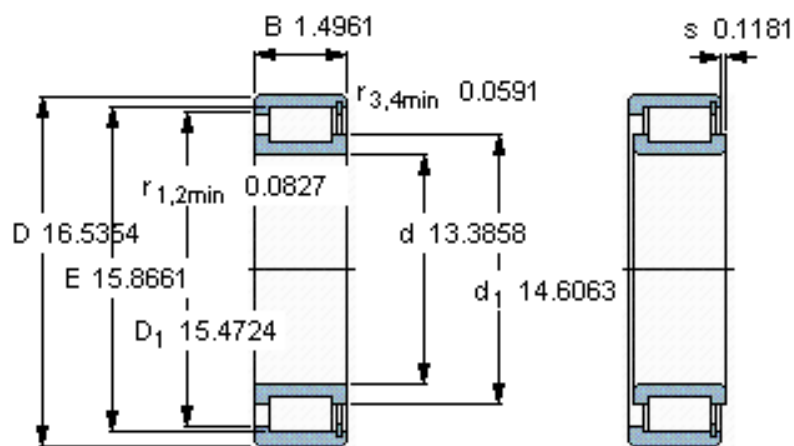

计算系数

k_r 0,1

e 0,2 Y 0,6