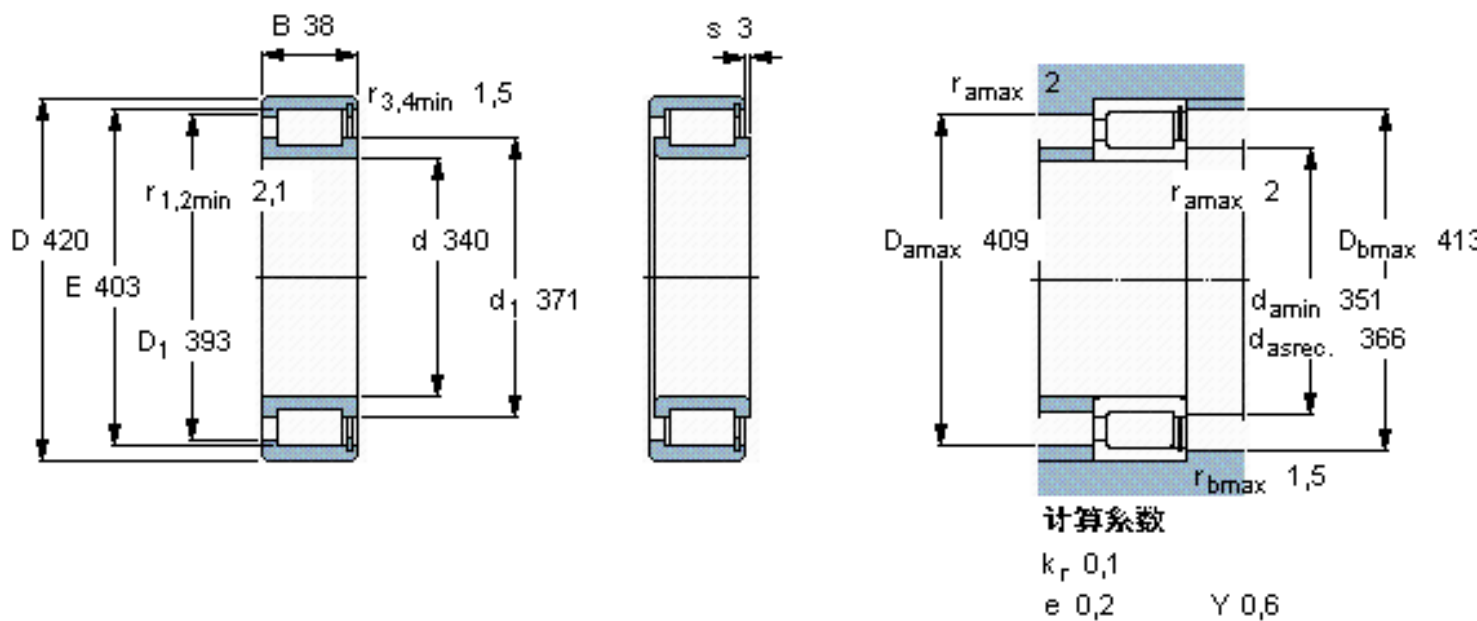

SKF NCF 1868 V参数

主要尺寸	d	340	mm	-
	D	420	mm	-
	B	38	mm	-
基本额定载荷	C	446000	N	动载荷
	C_0	950000	N	静载荷
疲劳载荷极限	P_u	83000	N	-
额定转速	参考转速	600	r/min	-
	极限转速	750	r/min	-
重量	重量	11000	g	-
型号	型号	NCF 1868 V	-	-

SKF NCF 1868 V图片