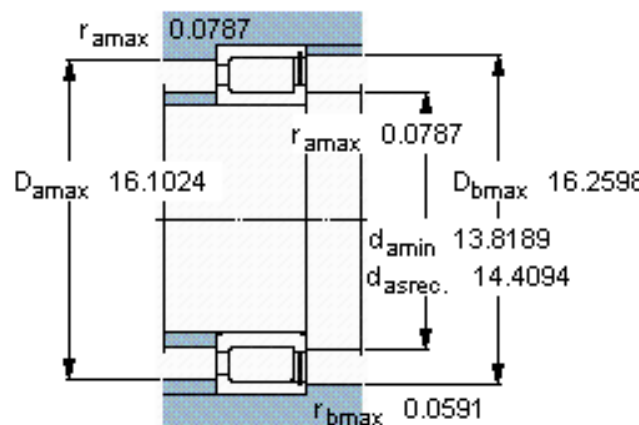

计算系数

k_r 0,1

e 0,2 Y 0,6