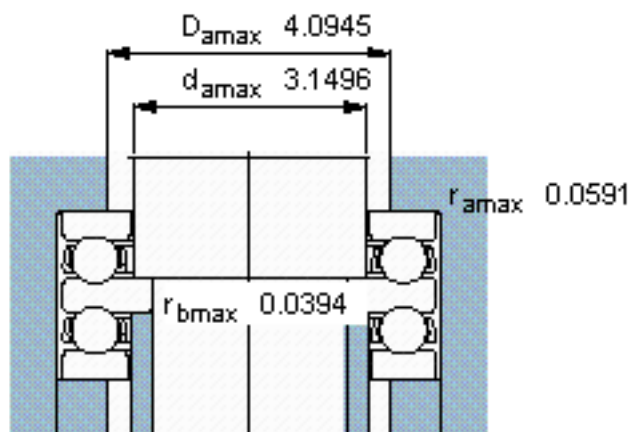

SKF 52316参数

主要尺寸	d	65	mm	-
	D	140	mm	-
	H	79	mm	-
基本额定载荷	C	159000	N	动载荷
	C_0	390000	N	静载荷
疲劳载荷极限	P_u	13700	N	-
最小载荷系数	A	0.79	-	-
额定转速	额定转度	1700	r/min	-
	极限转速	2400	r/min	-
重量	重量	4940	g	-
型号	型号	52316		-

SKF 52316图片