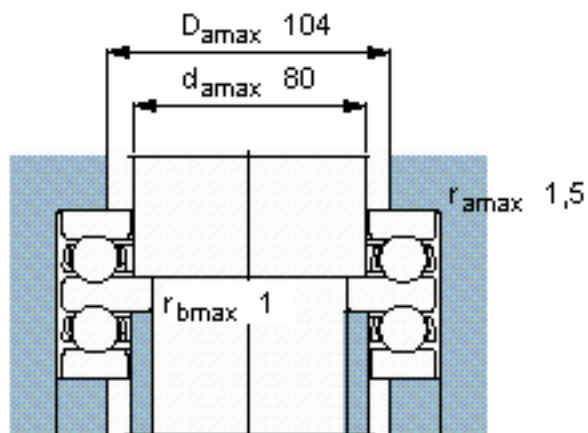

SKF 52316参数

主要尺寸	d	65	mm	-
	D	140	mm	-
	H	79	mm	-
基本额定载荷	C	159000	N	动载荷
	C_0	390000	N	静载荷
疲劳载荷极限	P_u	13700	N	-
最小载荷系数	A	0.79	-	-
额定转速	额定转度	1700	r/min	-
	极限转速	2400	r/min	-
重量	重量	4940	g	-
型号	型号	52316		-

SKF 52316图片