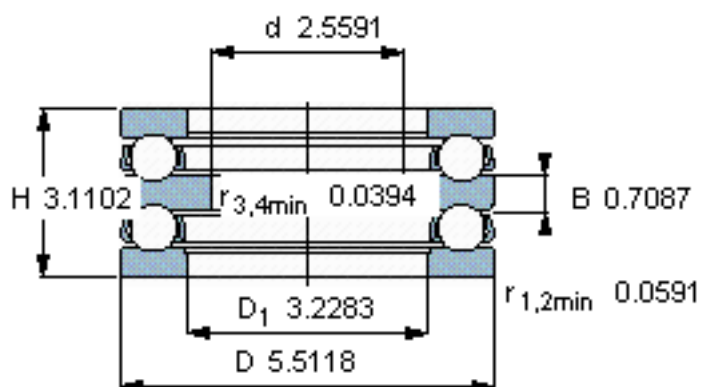

SKF 52316参数

主要尺寸	d	65	mm	-
	D	140	mm	-
	H	79	mm	-
基本额定载荷	C	159000	N	动载荷
	C_0	390000	N	静载荷
疲劳载荷极限	P_u	13700	N	-
最小载荷系数	A	0.79	-	-
额定转速	额定转度	1700	r/min	-
	极限转速	2400	r/min	-
重量	重量	4940	g	-
型号	型号	52316		-

SKF 52316图片