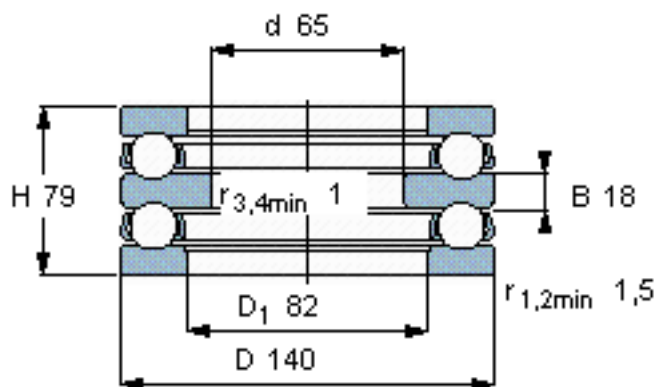

SKF 52316参数

主要尺寸	d	65	mm	-
	D	140	mm	-
	H	79	mm	-
基本额定载荷	C	159000	N	动载荷
	C_0	390000	N	静载荷
疲劳载荷极限	P_u	13700	N	-
最小载荷系数	A	0.79	-	-
额定转速	额定转度	1700	r/min	-
	极限转速	2400	r/min	-
重量	重量	4940	g	-
型号	型号	52316		-

SKF 52316图片