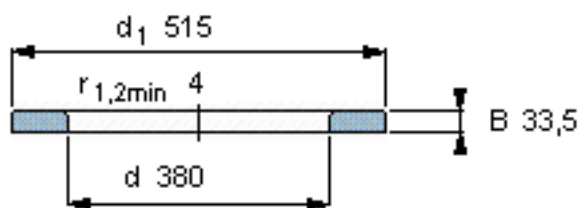

SKF WS 81276参数

尺寸	d	380	mm	-
	D	-	mm	-
	B	33.5	mm	-
	d₁	515	mm	-
	D₁	-	mm	-
	r₁、r_{1.2}	4	mm	-
重量	重量	24800	g	-
型号	型号	WS 81276	-	-

SKF WS 81276图片