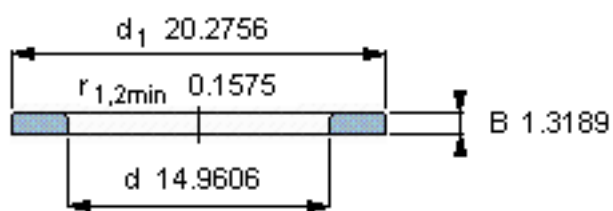

轴垫圈

轴垫圈

参考资料:<http://www.sozhou.com/p/5f8ec74e.html>