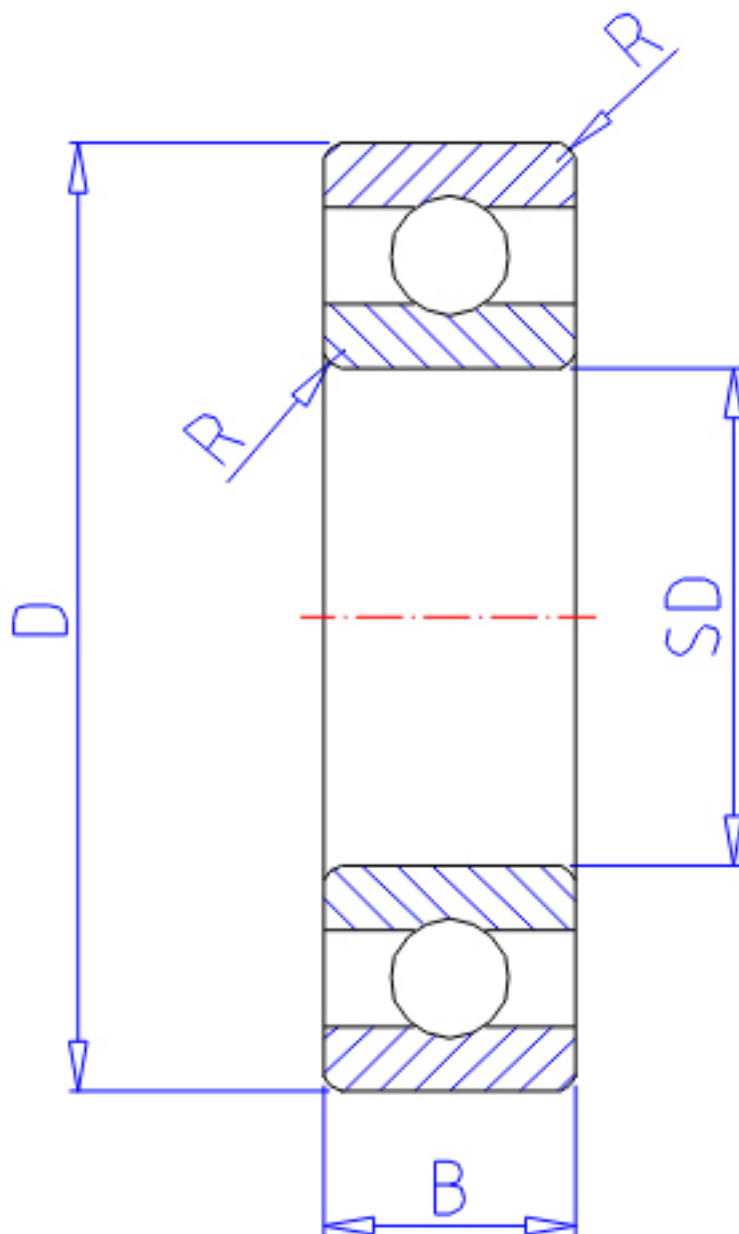

NTN 6244参数

主要尺寸	SD	220	mm	-
	D	400	mm	外径
	B	65	mm	宽度
	R	4.0	mm	-
型号	ORDER	6244		型号
基本额定载荷	CR	297000	N	动载荷
	COR	365000	N	静载荷
	CRF	30500	kgf	动载荷
	CORF	37000	kgf	静载荷
极限转速	LSG	1500	r/min	脂润滑
	LSO	1800	r/min	油润滑
重量	MASS	30200	g	重量

NTN 6244图片

参考资料:<http://www.sozhou.com/p/537ed946.html>