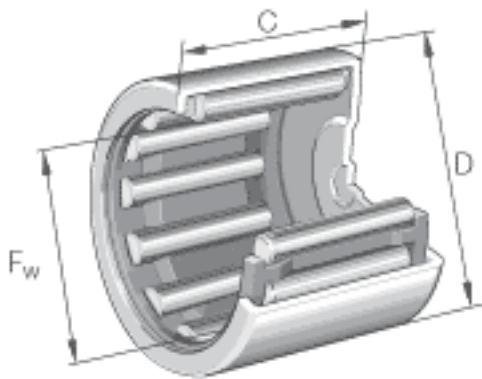

INA BK4020参数

尺寸	F_w	40	mm	-
	D	47	mm	-
	C	20	mm	公差: -0,3
	$C_{t\ min}$	17.3	mm	-
	$r_{\min}$	0.8	mm	-
重量	m	62	g	质量
基本额定载荷	C_r	25500	N	基本额定动载荷, 径向
	C_{0r}	52000	N	基本额定静载荷, 径向
疲劳极限载荷	C_{ur}	6800	N	疲劳极限载荷, 径向
极限转速	n_G	6600	r/min	极限转速
参考转速	n_B	4750	r/min	参考转速
说明		LR35X40x20.5		合适的内圈
		IR35X40x20.5		合适的内圈

INA BK4020图片

参考资料:<http://www.sozhou.com/p/50f8b536.html>