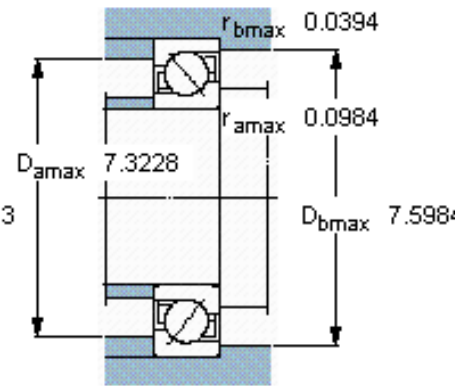

SKF 7319 BEGAF参数

主要尺寸	d	95	mm	-
	D	200	mm	-
	B	45	mm	-
基本额定载荷	C	168000	N	动载荷
	C_0	150000	N	静载荷
疲劳载荷极限	P_u	5200	N	-
额定转速	参考转速	3800	r/min	-
	极限转速	3800	r/min	-
重量	重量	6410	g	-
型号	* SKF 探索者轴承	7319 BEGAF	-	-

SKF 7319 BEGAF图片

参考资料:<http://www.sozhou.com/p/4b285d8d.html>

计算系数

k_r 0,1

k_a 1,6

e 1,14

X 0,35

Y 0,57