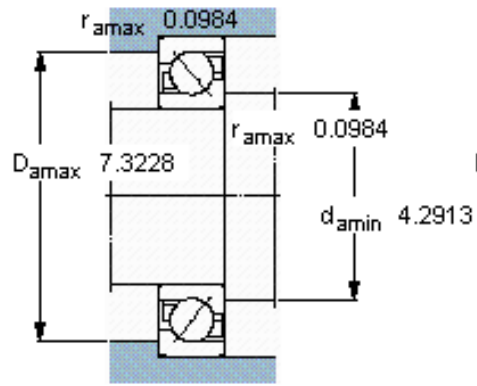

SKF 7319 BEGAF参数

主要尺寸	d	95	mm	-
	D	200	mm	-
	B	45	mm	-
基本额定载荷	C	168000	N	动载荷
	C_0	150000	N	静载荷
疲劳载荷极限	P_u	5200	N	-
额定转速	参考转速	3800	r/min	-
	极限转速	3800	r/min	-
重量	重量	6410	g	-
型号	* SKF 探索者轴承	7319 BEGAF	-	-

SKF 7319 BEGAF图片

参考资料:<http://www.sozhou.com/p/4b285d8d.html>

计算系数

k_r 0,1

k_a 1,6

e 1,14

X 0,35

Y 0,57