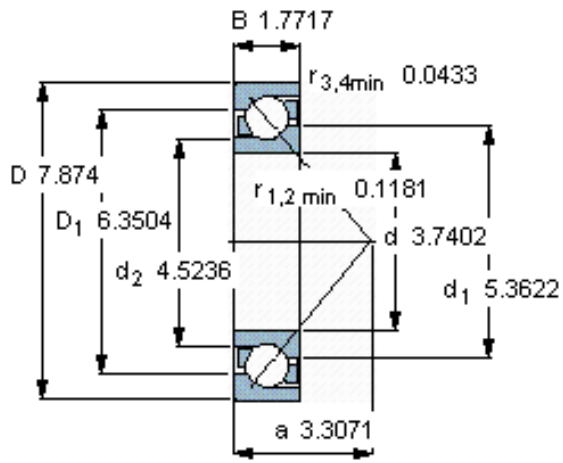

SKF 7319 BEGAF参数

主要尺寸	d	95	mm	-
	D	200	mm	-
	B	45	mm	-
基本额定载荷	C	168000	N	动载荷
	C_0	150000	N	静载荷
疲劳载荷极限	P_u	5200	N	-
额定转速	参考转速	3800	r/min	-
	极限转速	3800	r/min	-
重量	重量	6410	g	-
型号	* SKF 探索者轴承	7319 BEGAF	-	-

SKF 7319 BEGAF图片

参考资料:<http://www.sozhou.com/p/4b285d8d.html>

计算系数

k_r 0,1

k_a 1,6

e 1,14

X 0,35

Y 0,57