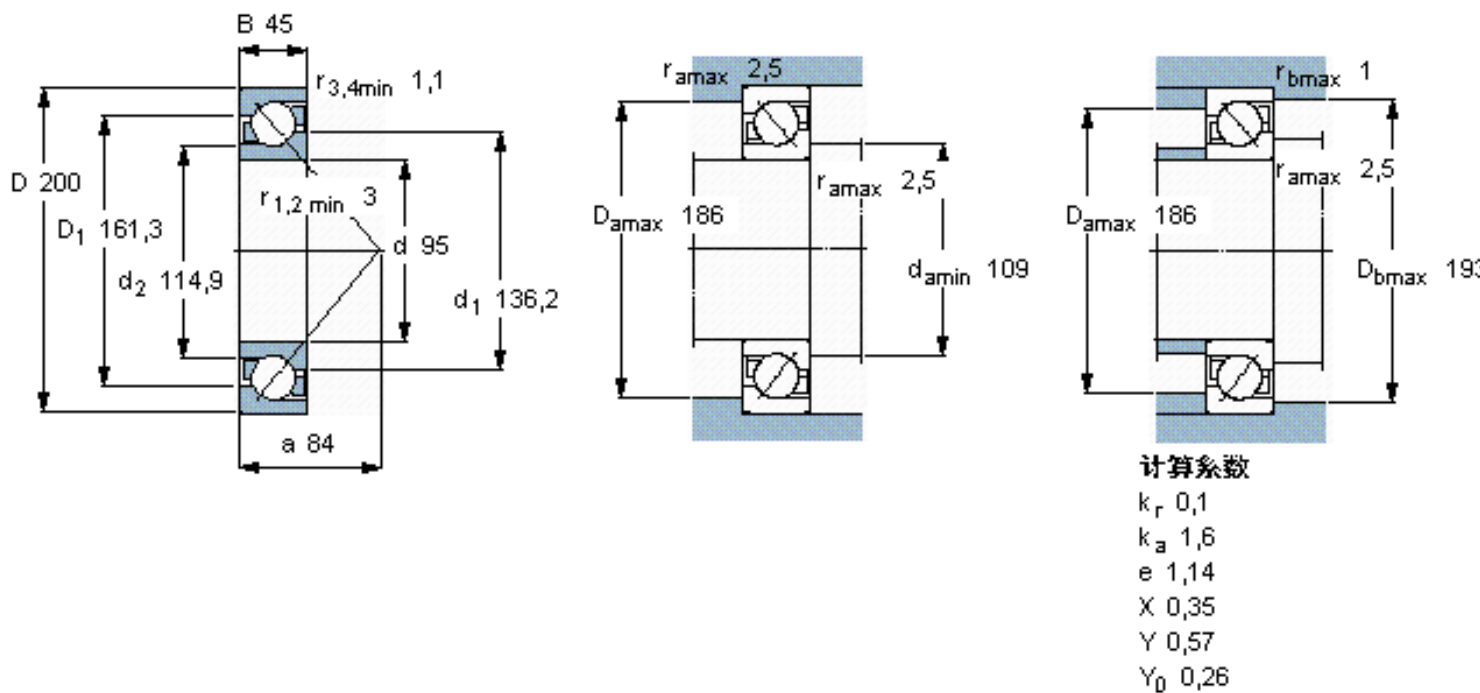

SKF 7319 BEGAF参数

主要尺寸	d	95	mm	-
	D	200	mm	-
	B	45	mm	-
基本额定载荷	C	168000	N	动载荷
	C_0	150000	N	静载荷
疲劳载荷极限	P_u	5200	N	-
额定转速	参考转速	3800	r/min	-
	极限转速	3800	r/min	-
重量	重量	6410	g	-
型号	* SKF 探索者轴承	7319 BEGAF	-	-

SKF 7319 BEGAF图片

参考资料:<http://www.sozhou.com/p/4b285d8d.html>

计算系数

k_r 0,1

k_a 1,6

e 1,14

X 0,35

Y 0,57