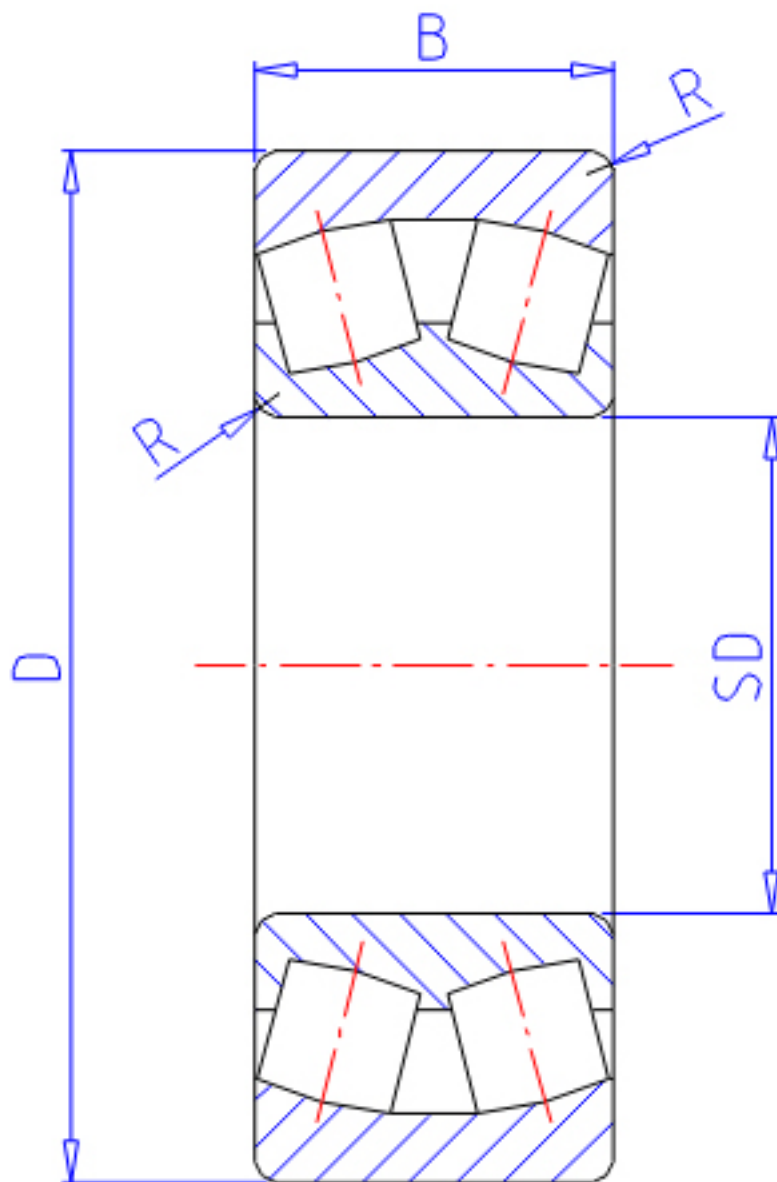

NTN 24038B参数

主要尺寸	SD	190	mm	-
	D	290	mm	外径
	B	100	mm	宽度
	R	2.1	mm	(最小)
型号	ORDER	24038B		型号
基本额定载荷	CR	995000	N	动载荷
	COR	1850000	N	静载荷
	CRF	102 000	kgf	动载荷
	CORF	188 000	kgf	静载荷
极限转速	LSG	900	r/min	脂润滑
	LSO	1 400	r/min	油润滑
重量	MASS	24300	g	重量
安装尺寸	DA	278	mm	(最大)
	DA1	202	mm	(最小)
轴向载荷系数	Y1	2.03		-
	Y2	3.02		-
	Y0	1.98		-
常数	E	0.33		-
安装尺寸	RAS	2	mm	(最大)

NTN 24038B图片

参考资料:<http://www.sozhou.com/p/4342be4c.html>