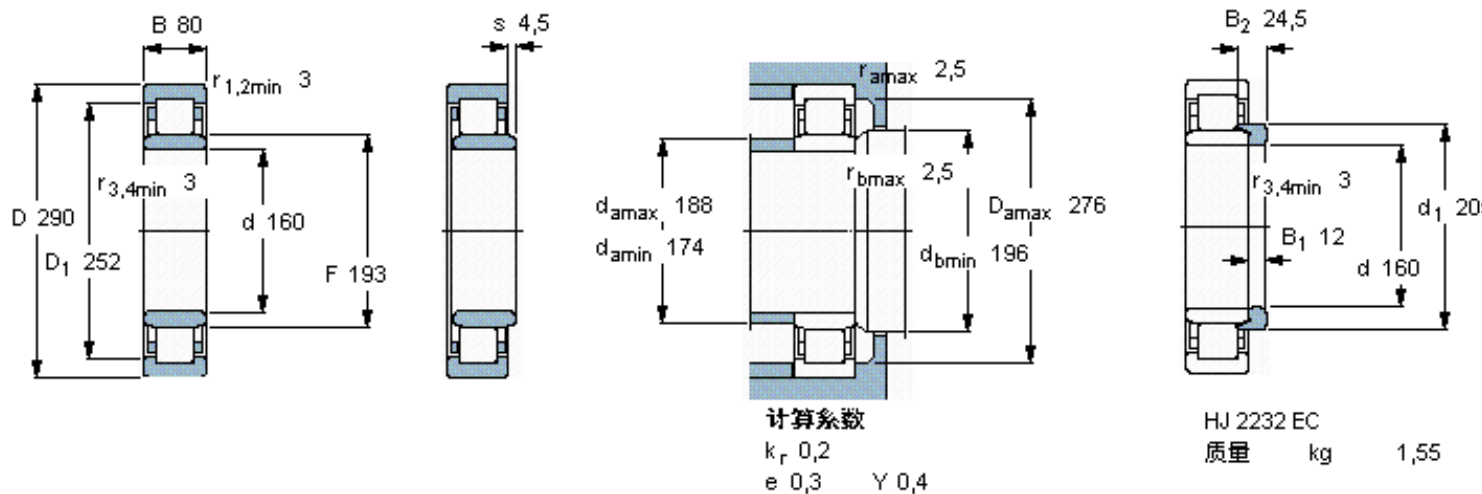

SKF NU 2232 ECMA *参数

主要尺寸	d	160	mm	-
	D	290	mm	-
	B	80	mm	-
基本额定载荷	C	930000	N	动载荷
	C_0	1200000	N	静载荷
疲劳载荷极限	P_u	129000	N	-
额定转速	参考转速	2400	r/min	-
	极限转速	3400	r/min	-
重量	重量	24200	g	-
型号	* SKF 探索者轴承	NU 2232 ECMA *	-	-
角圈	型号	HJ 2232 EC	-	-

SKF NU 2232 ECMA *图片

参考资料:<http://www.sozhou.com/p/431d5fbe.html>