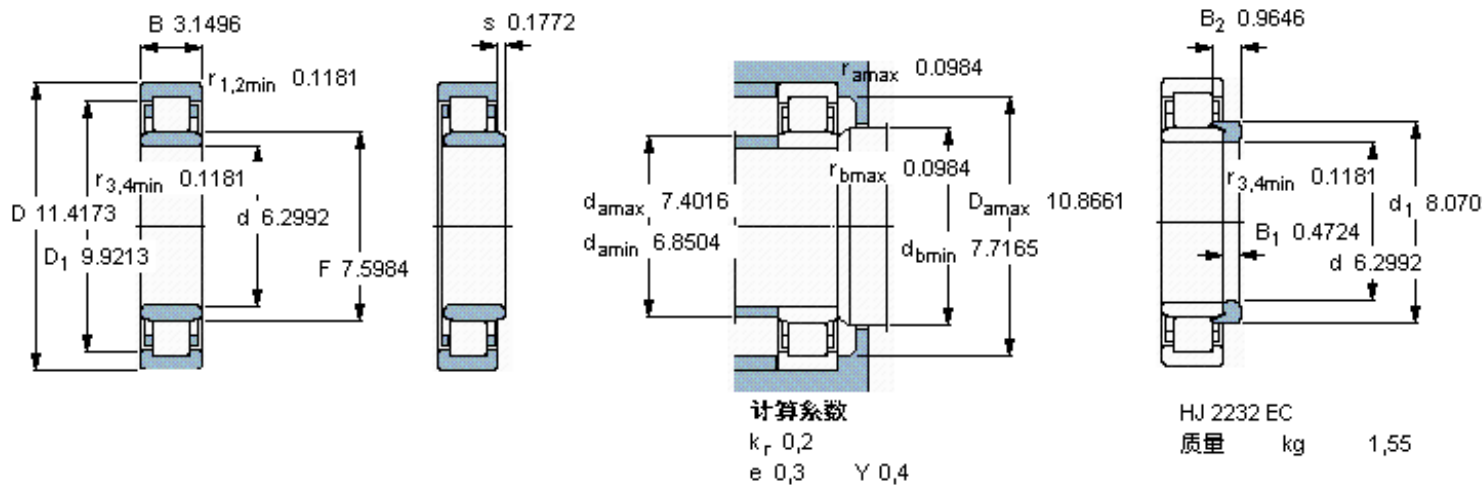

SKF NU 2232 ECMA *参数

主要尺寸	d	160	mm	-
	D	290	mm	-
	B	80	mm	-
基本额定载荷	C	930000	N	动载荷
	C_0	1200000	N	静载荷
疲劳载荷极限	P_u	129000	N	-
额定转速	参考转速	2400	r/min	-
	极限转速	3400	r/min	-
重量	重量	24200	g	-
型号	* SKF 探索者轴承	NU 2232 ECMA *	-	-
角圈	型号	HJ 2232 EC	-	-

SKF NU 2232 ECMA *图片

参考资料:<http://www.sozhou.com/p/431d5fbe.html>