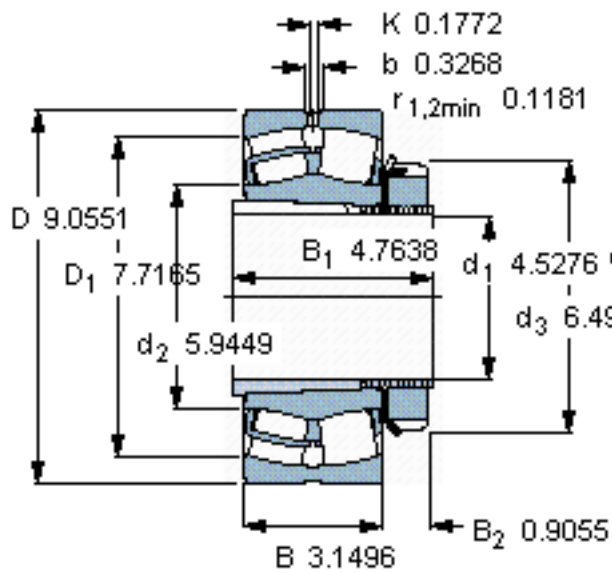

SKF 23226 CCK/W33 + H 2326参数

主要尺寸	d_1	115	mm	-
	D	230	mm	-
	B	80	mm	-
基本额定载荷	C	780000	N	动载荷
	C_0	1060000	N	静载荷
疲劳载荷极限	P_u	104000	N	-
额定转速	参考转速	1900	r/min	-
	极限转速	2600	r/min	-
重量	重量	18500	g	-
型号	* SKF 探索者轴承	23226 CCK/W33 + H 2326	-	-

SKF 23226 CCK/W33 + H 2326图片

参考资料:<http://www.sozhou.com/p/42705482.html>

计算系数
 e 0,33
 Y_1 2
 Y_2 3
 Y_0 2