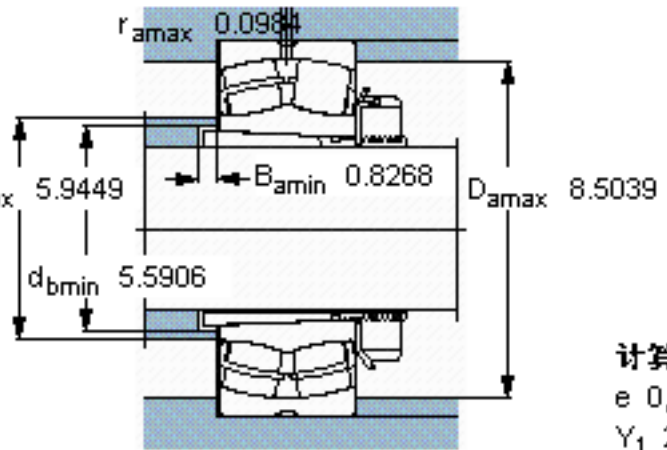

SKF 23226 CCK/W33 + H 2326参数

主要尺寸	d_1	115	mm	-
	D	230	mm	-
	B	80	mm	-
基本额定载荷	C	780000	N	动载荷
	C_0	1060000	N	静载荷
疲劳载荷极限	P_u	104000	N	-
额定转速	参考转速	1900	r/min	-
	极限转速	2600	r/min	-
重量	重量	18500	g	-
型号	* SKF 探索者轴承	23226 CCK/W33 + H 2326	-	-

SKF 23226 CCK/W33 + H 2326图片

参考资料:<http://www.sozhou.com/p/42705482.html>

计算系数
 e 0,33
 Y_1 2
 Y_2 3
 Y_0 2