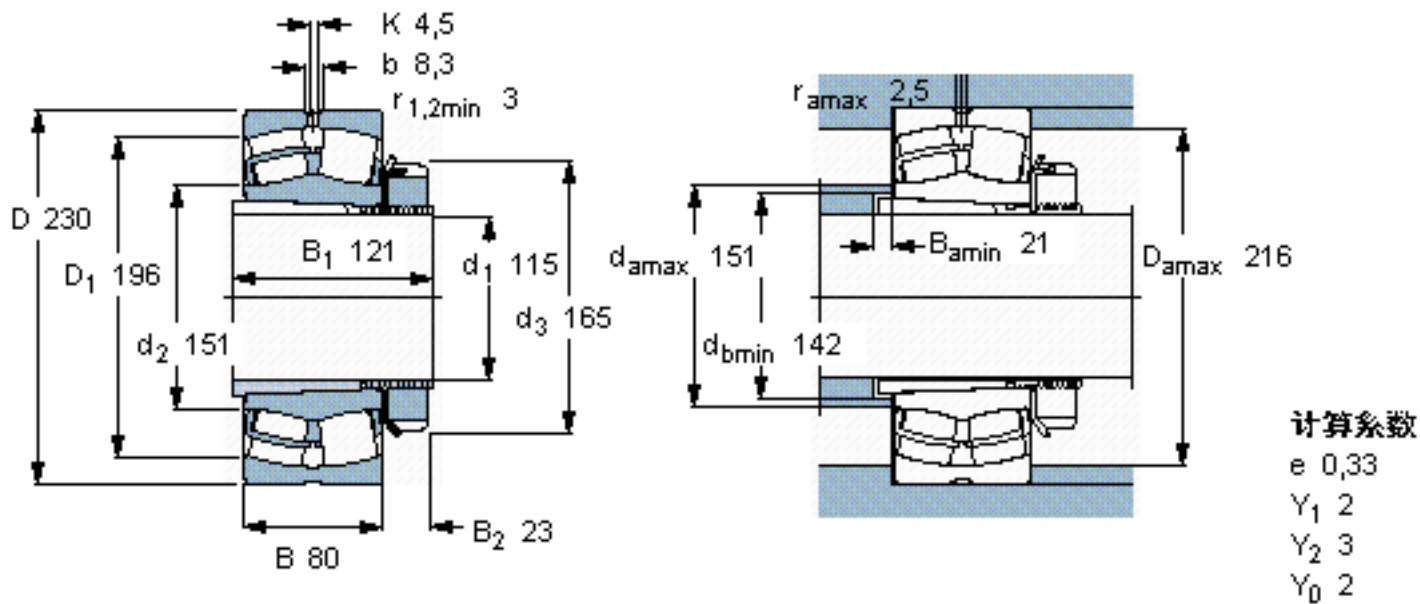

SKF 23226 CCK/W33 + H 2326参数

主要尺寸	d_1	115	mm	-
	D	230	mm	-
	B	80	mm	-
基本额定载荷	C	780000	N	动载荷
	C_0	1060000	N	静载荷
疲劳载荷极限	P_u	104000	N	-
额定转速	参考转速	1900	r/min	-
	极限转速	2600	r/min	-
重量	重量	18500	g	-
型号	* SKF 探索者轴承	23226 CCK/W33 + H 2326	-	-

SKF 23226 CCK/W33 + H 2326图片

参考资料:<http://www.sozhou.com/p/42705482.html>

计算系数
 e 0,33
 Y_1 2
 Y_2 3
 Y_0 2