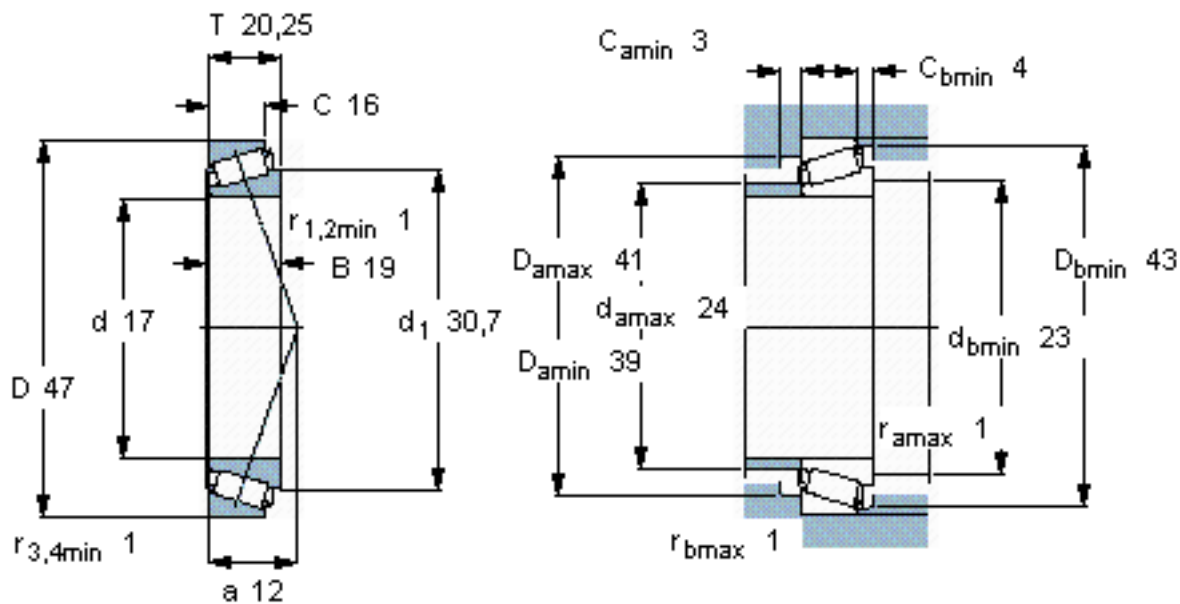

### SKF 32303 J2/Q参数

主要尺寸	d	17	mm	-
	D	47	mm	-
	T	20.25	mm	-
基本额定载荷	C	34700	N	动载荷
	$C_0$	33500	N	静载荷
疲劳载荷极限	$P_u$	3650	N	-
额定转速	参考转速	11000	r/min	-
	极限转速	16000	r/min	-
重量	重量	170	g	-
型号	* SKF 探索者轴承	32303 J2/Q	-	-

### SKF 32303 J2/Q图片

参考资料:<http://www.sozhou.com/p/3ce93797.html>

计算系数  
 $e$  0,28  
 $Y$  2,1  
 $Y_0$  1,1