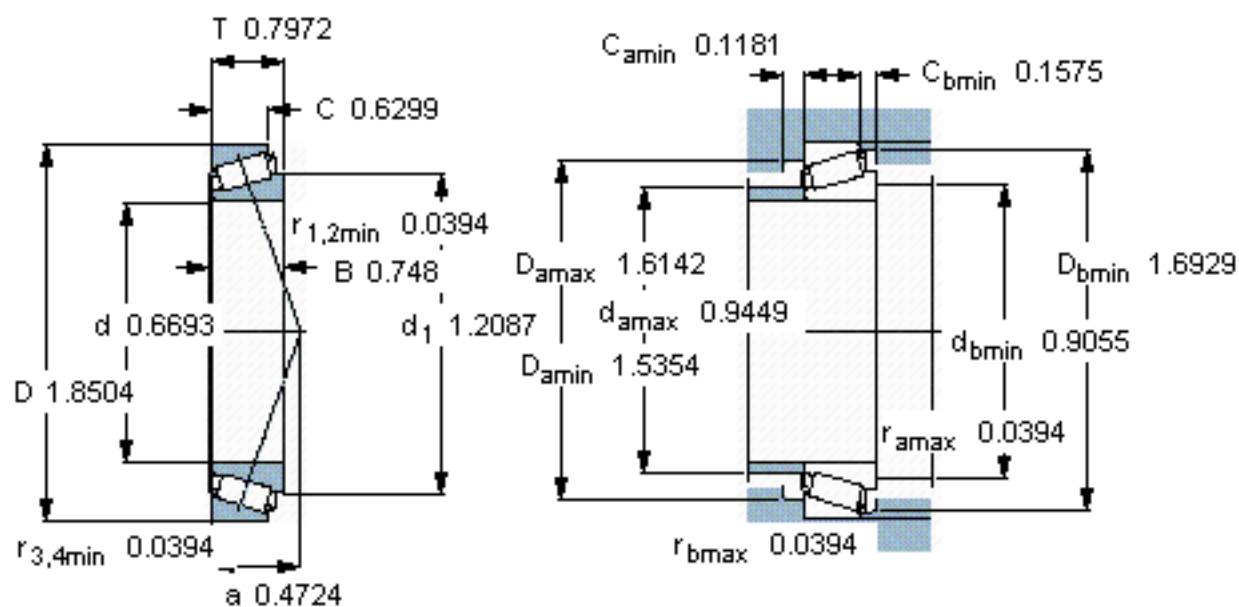

### SKF 32303 J2/Q参数

主要尺寸	d	17	mm	-
	D	47	mm	-
	T	20.25	mm	-
基本额定载荷	C	34700	N	动载荷
	$C_0$	33500	N	静载荷
疲劳载荷极限	$P_u$	3650	N	-
额定转速	参考转速	11000	r/min	-
	极限转速	16000	r/min	-
重量	重量	170	g	-
型号	* SKF 探索者轴承	32303 J2/Q	-	-

### SKF 32303 J2/Q图片

参考资料:<http://www.sozhou.com/p/3ce93797.html>

计算系数  
 $e$  0,28  
 $Y$  2,1  
 $Y_0$  1,1