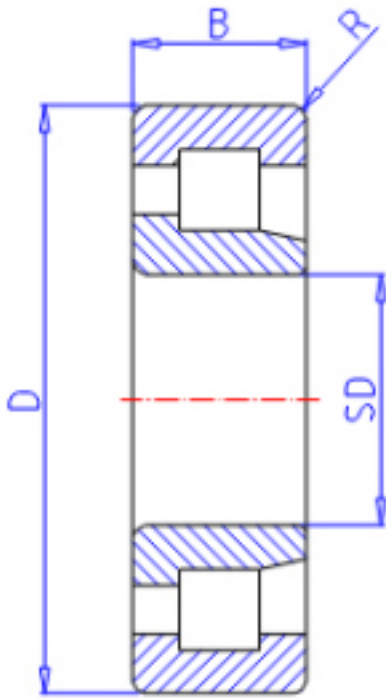

KOYO NJ2240参数

主要尺寸	SD	200	mm	内径
	D	360	mm	外径
	B	98	mm	宽度
	R	4.0	mm	(最小)
型号	ORDER	NJ2240		型号
基本额定载荷	C	946000	N	动载荷
	C0	1490000	N	静载荷
极限转速	NG	1400	1/min	脂润滑
	NO	1900	1/min	油润滑

KOYO NJ2240图片

参考资料:<http://www.sozhou.com/p/297a981d.html>