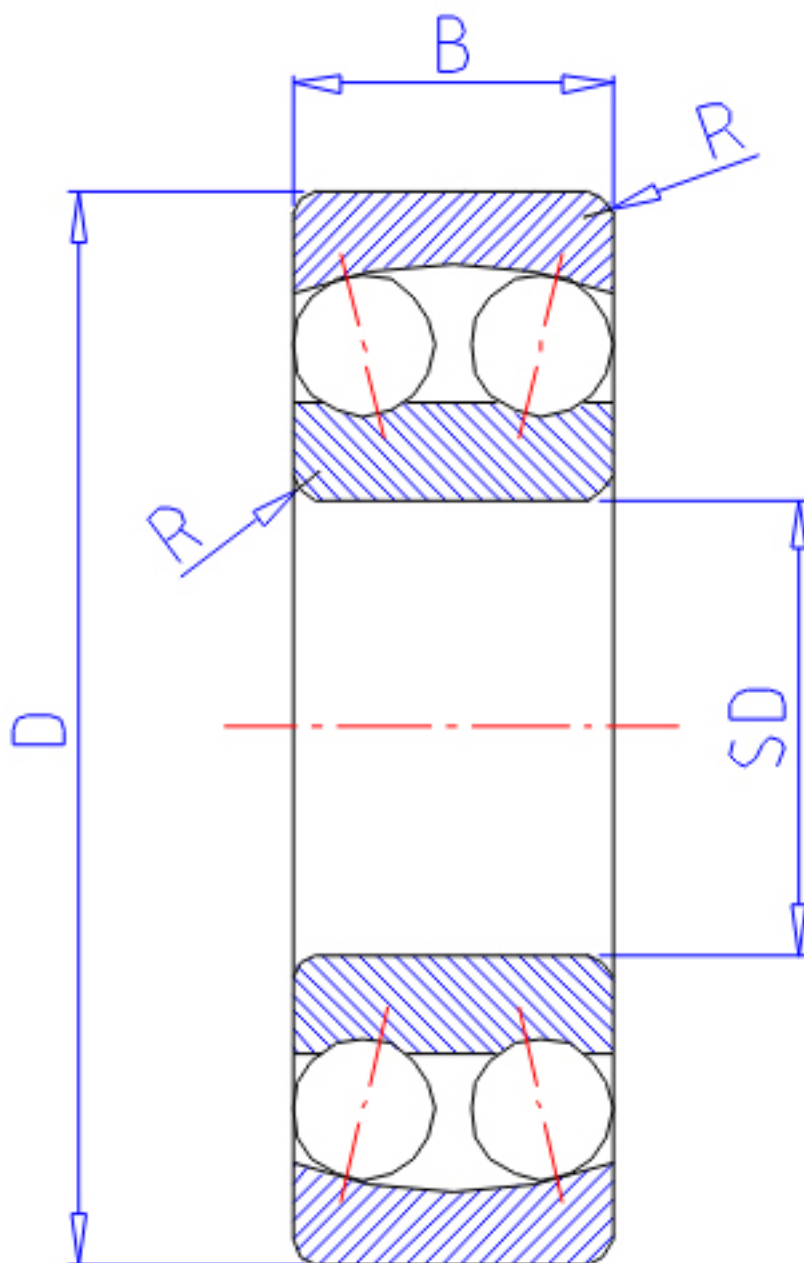

## NTN 2207S参数

主要尺寸	SD	35	mm	-
	D	72	mm	外径
	B	23	mm	宽度
	R	1.1	mm	(最小)
型号	ORDER	2207S		型号
基本额定载荷	CR	21700	N	动载荷
	COR	6600	N	静载荷
	CRF	2210	kgf	动载荷
	CORF	675	kgf	静载荷
极限转速	LSG	8500	r/min	脂润滑
	LSO	10000	r/min	油润滑
重量	MASS	380	g	重量
安装尺寸	DA1	41.5	mm	(最小)
	DA	65.5	mm	(最大)
	RAS	1	mm	(最大)
常数	E	0.37		常数
轴向载荷系数	Y1	1.7		-
	Y2	2.6		-
	Y0	1.8		-

## NTN 2207S图片

参考资料:<http://www.sozhou.com/p/26d95341.html>