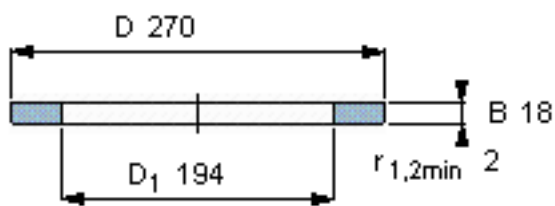

SKF GS 81238参数

尺寸	d	190	mm	-
	D	270	mm	-
	B	18	mm	-
	d <sub>1</sub>	-	mm	-
	D <sub>1</sub>	194	mm	-
	r <sub>1</sub> 、r <sub>1.2</sub>	2	mm	-
重量	重量	4060	g	-
型号	型号	GS 81238	-	-

SKF GS 81238图片

轴承座垫圈

轴承座垫圈

参考资料:<http://www.sozhou.com/p/24908120.html>