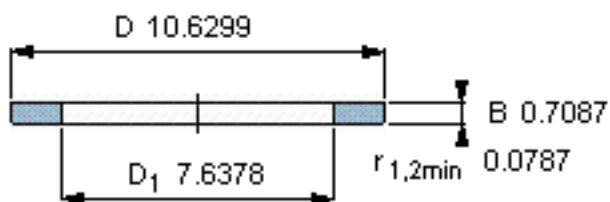

SKF GS 81238参数

尺寸	d	190	mm	-
	D	270	mm	-
	B	18	mm	-
	d <sub>1</sub>	-	mm	-
	D <sub>1</sub>	194	mm	-
	r <sub>1</sub> 、r <sub>1.2</sub>	2	mm	-
重量	重量	4060	g	-
型号	型号	GS 81238	-	-

SKF GS 81238图片

轴承座垫圈

轴承座垫圈

参考资料:<http://www.sozhou.com/p/24908120.html>