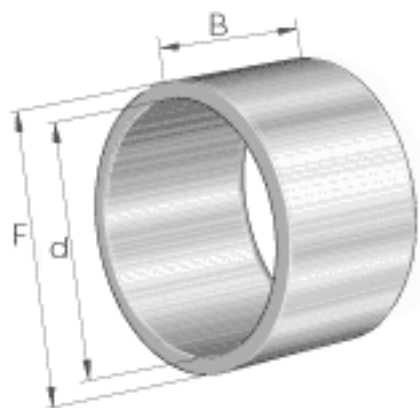

INA LR45X50X20, 5参数

尺寸	d	45	mm	F 和 d 来源于最大和最小直径的算术平均值。
	F	50	mm	F 和 d 来源于最大和最小直径的算术平均值。
	B	20.5	mm	-
	r_{min}	0.3	mm	-
重量	m	58.8	g	质量

INA LR45X50X20, 5图片

参考资料:<http://www.sozhou.com/p/245f763f.html>