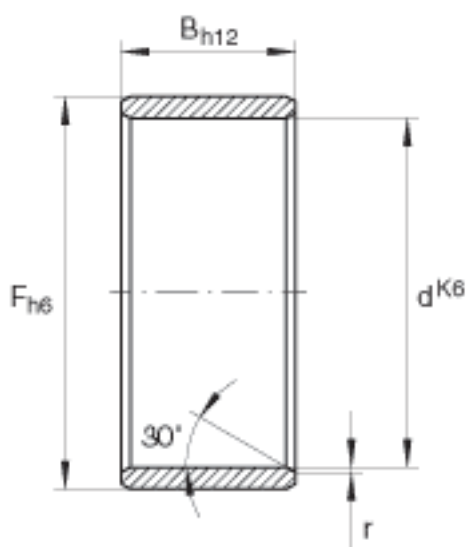

INA LR45X50X20, 5参数

尺寸	d	45	mm	F 和 d 来源于最大和最小直径的算术平均值。
	F	50	mm	F 和 d 来源于最大和最小直径的算术平均值。
	B	20.5	mm	-
	r_{min}	0.3	mm	-
重量	m	58.8	g	质量

INA LR45X50X20, 5图片

参考资料:<http://www.sozhou.com/p/245f763f.html>