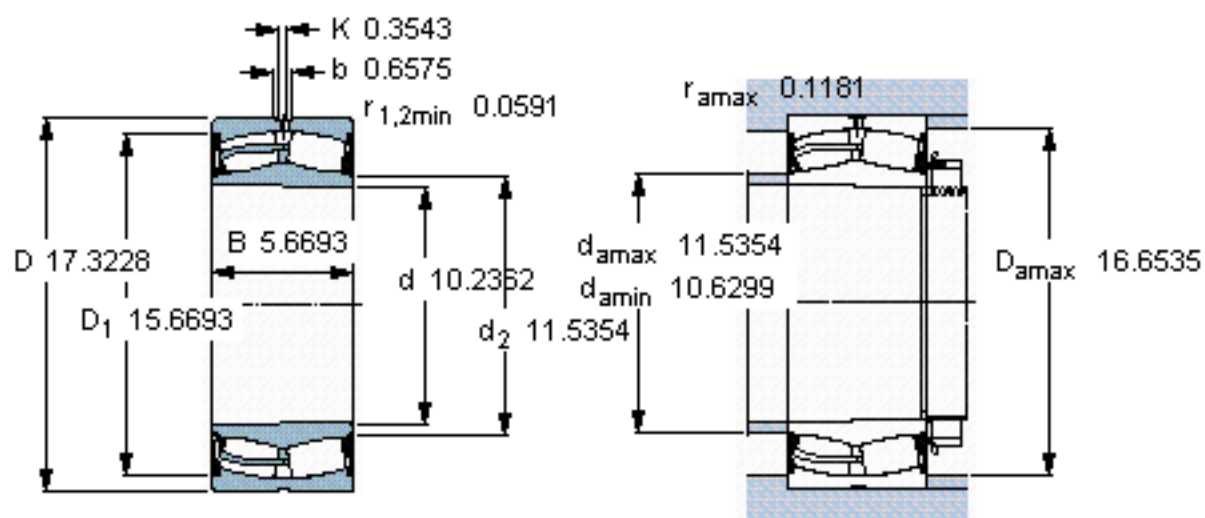

SKF 23152-2CS5K/VT143 *参数

主要尺寸	d	260	mm	-
	D	440	mm	-
	B	144	mm	-
基本额定载荷	C	2550000	N	动载荷
	C_0	3900000	N	静载荷
疲劳载荷极限	P_u	290000	N	-
额定转速	参考转速	-	r/min	-
	极限转速	320	r/min	-
重量	重量	87500	g	-
型号	* SKF 探索者轴承	23152-2CS5K/VT143 *	-	-

SKF 23152-2CS5K/VT143 *图片

圆锥孔，圆锥
1: 12

测量锁定螺母的紧固角度 [°]

参考资料: <http://www.sozhou.com/p/23475e68.html>

圆锥孔，圆锥
 1: 12

测量锁定螺母的紧固角度 [°]

-