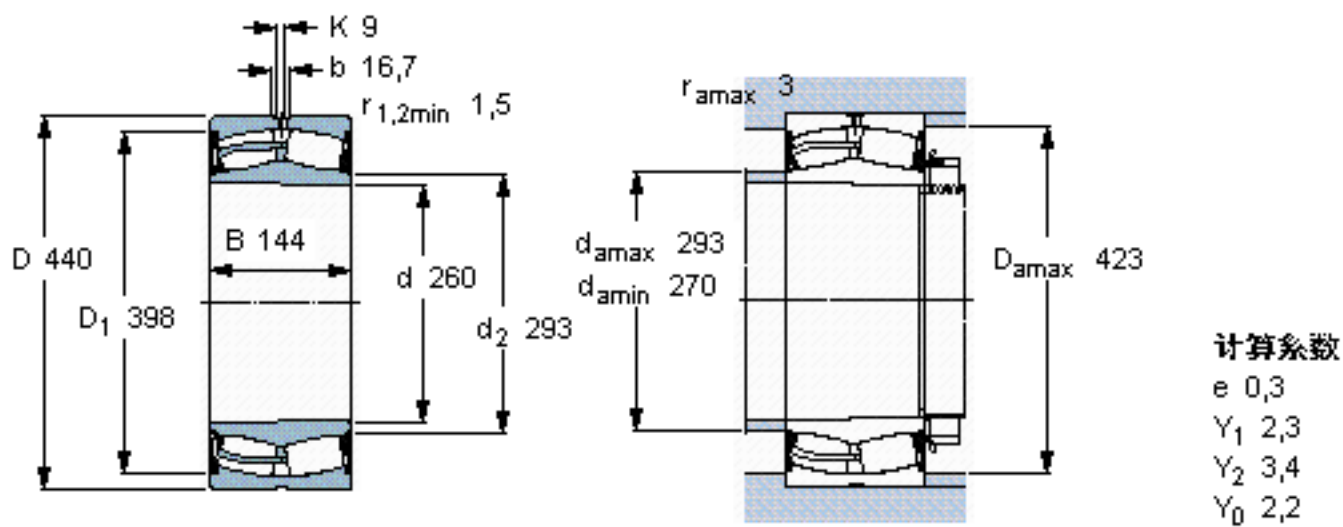

SKF 23152-2CS5K/VT143 *参数

主要尺寸	d	260	mm	-
	D	440	mm	-
	B	144	mm	-
基本额定载荷	C	2550000	N	动载荷
	C_0	3900000	N	静载荷
疲劳载荷极限	P_u	290000	N	-
额定转速	参考转速	-	r/min	-
	极限转速	320	r/min	-
重量	重量	87500	g	-
型号	* SKF 探索者轴承	23152-2CS5K/VT143 *	-	-

SKF 23152-2CS5K/VT143 *图片

圆锥孔，圆锥
1: 12

测量锁定螺母的紧固角度 [°]

参考资料: <http://www.sozhou.com/p/23475e68.html>

圆锥孔，圆锥
 1: 12

测量锁定螺母的紧固角度 [°]

-