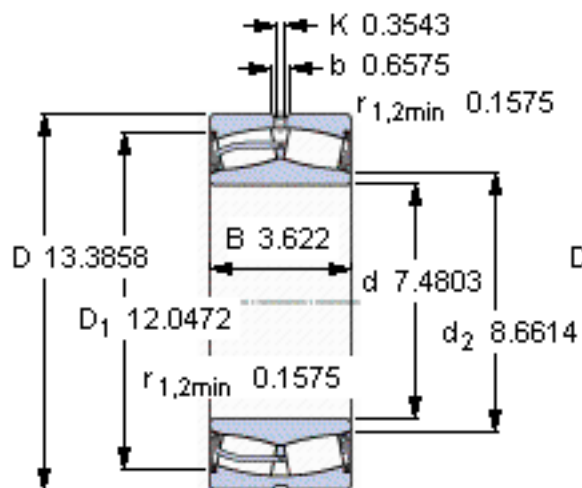

SKF 22238-2CS5/VT143 \*参数

主要尺寸	d	190	mm	-
	D	340	mm	-
	B	92	mm	-
基本额定载荷	C	1270000	N	动载荷
	$C_0$	1700000	N	静载荷
疲劳载荷极限	$P_u$	150000	N	-
额定转速	参考转速	-	r/min	-
	极限转速	480	r/min	-
重量	重量	36500	g	-
型号	* SKF 探索者轴承	22238-2CS5/VT143 *	-	-

SKF 22238-2CS5/VT143 \*图片

计算系数  
e 0,26  
Y<sub>1</sub> 2,6  
Y<sub>2</sub> 3,9  
Y<sub>0</sub> 2,5

计算系数  
e 0,26  
Y<sub>1</sub> 2,6  
Y<sub>2</sub> 3,9  
Y<sub>0</sub> 2,5

参考资料:<http://www.sozhou.com/p/20112730.html>