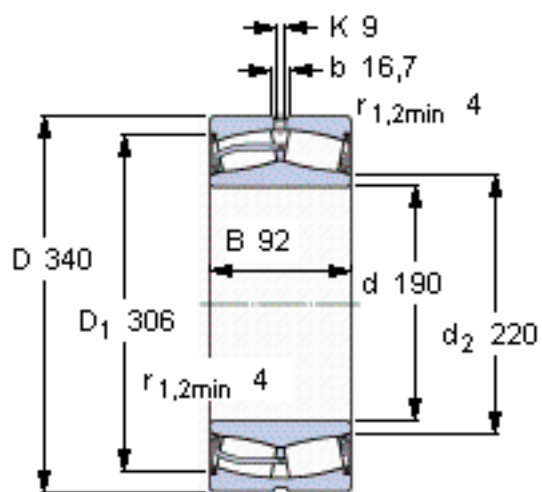

SKF 22238-2CS5/VT143 \*参数

主要尺寸	d	190	mm	-
	D	340	mm	-
	B	92	mm	-
基本额定载荷	C	1270000	N	动载荷
	$C_0$	1700000	N	静载荷
疲劳载荷极限	$P_u$	150000	N	-
额定转速	参考转速	-	r/min	-
	极限转速	480	r/min	-
重量	重量	36500	g	-
型号	* SKF 探索者轴承	22238-2CS5/VT143 *	-	-

SKF 22238-2CS5/VT143 \*图片

计算系数  
e 0,26  
Y<sub>1</sub> 2,6  
Y<sub>2</sub> 3,9  
Y<sub>0</sub> 2,5

计算系数  
e 0,26  
Y<sub>1</sub> 2,6  
Y<sub>2</sub> 3,9  
Y<sub>0</sub> 2,5

参考资料:<http://www.sozhou.com/p/20112730.html>