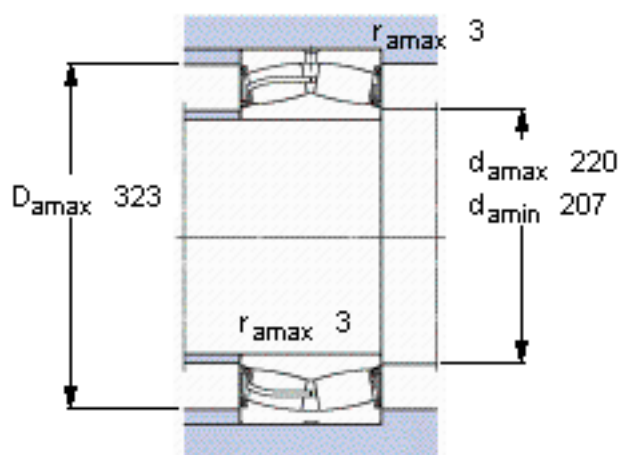

SKF 22238-2CS5/VT143 \*参数

主要尺寸	d	190	mm	-
	D	340	mm	-
	B	92	mm	-
基本额定载荷	C	1270000	N	动载荷
	$C_0$	1700000	N	静载荷
疲劳载荷极限	$P_u$	150000	N	-
额定转速	参考转速	-	r/min	-
	极限转速	480	r/min	-
重量	重量	36500	g	-
型号	* SKF 探索者轴承	22238-2CS5/VT143 *	-	-

SKF 22238-2CS5/VT143 \*图片

计算系数  
e 0,26  
Y<sub>1</sub> 2,6  
Y<sub>2</sub> 3,9  
Y<sub>0</sub> 2,5

计算系数  
e 0,26  
Y<sub>1</sub> 2,6  
Y<sub>2</sub> 3,9  
Y<sub>0</sub> 2,5

参考资料:<http://www.sozhou.com/p/20112730.html>