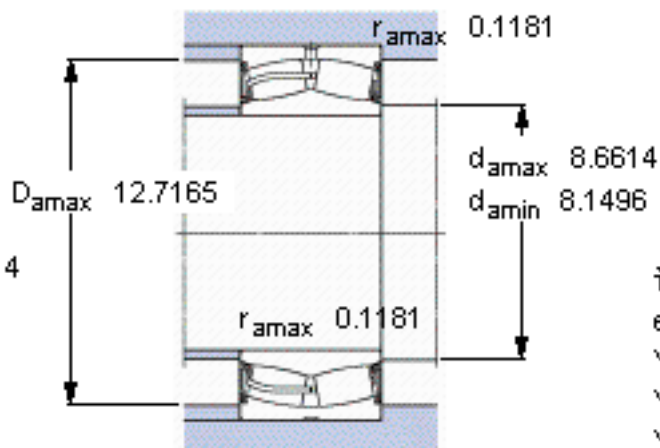

SKF 22238-2CS5/VT143 \*参数

主要尺寸	d	190	mm	-
	D	340	mm	-
	B	92	mm	-
基本额定载荷	C	1270000	N	动载荷
	$C_0$	1700000	N	静载荷
疲劳载荷极限	$P_u$	150000	N	-
额定转速	参考转速	-	r/min	-
	极限转速	480	r/min	-
重量	重量	36500	g	-
型号	* SKF 探索者轴承	22238-2CS5/VT143 *	-	-

SKF 22238-2CS5/VT143 \*图片

计算系数  
e 0,26  
Y<sub>1</sub> 2,6  
Y<sub>2</sub> 3,9  
Y<sub>0</sub> 2,5

计算系数  
e 0,26  
Y<sub>1</sub> 2,6  
Y<sub>2</sub> 3,9  
Y<sub>0</sub> 2,5

参考资料:<http://www.sozhou.com/p/20112730.html>