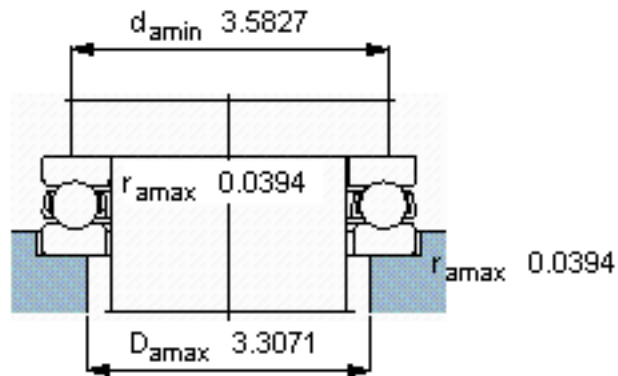

SKF 51214参数

主要尺寸	d	70	mm	-
	D	105	mm	-
	H	27	mm	-
基本额定载荷	C	65000	N	动载荷
	$C_0$	173000	N	静载荷
疲劳载荷极限	$P_u$	6400	N	-
最小载荷系数	A	0.16	-	-
额定转速	额定转度	2600	r/min	-
	极限转速	3600	r/min	-
重量	重量	790	g	-
型号	型号	51214	-	-

SKF 51214图片

参考资料: <http://www.sozhou.com/p/1eb0e3dc.html>