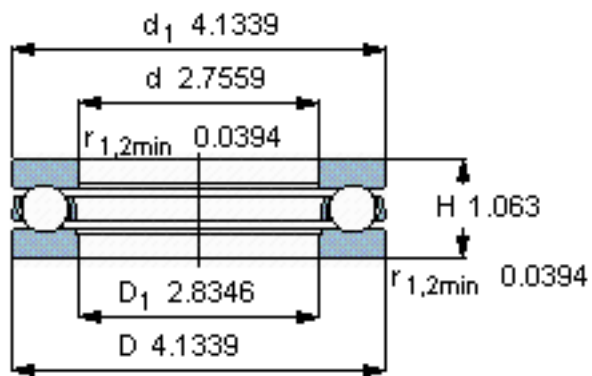

SKF 51214参数

主要尺寸	d	70	mm	-
	D	105	mm	-
	H	27	mm	-
基本额定载荷	C	65000	N	动载荷
	$C_0$	173000	N	静载荷
疲劳载荷极限	$P_u$	6400	N	-
最小载荷系数	A	0.16	-	-
额定转速	额定转度	2600	r/min	-
	极限转速	3600	r/min	-
重量	重量	790	g	-
型号	型号	51214	-	-

SKF 51214图片

参考资料: <http://www.sozhou.com/p/1eb0e3dc.html>