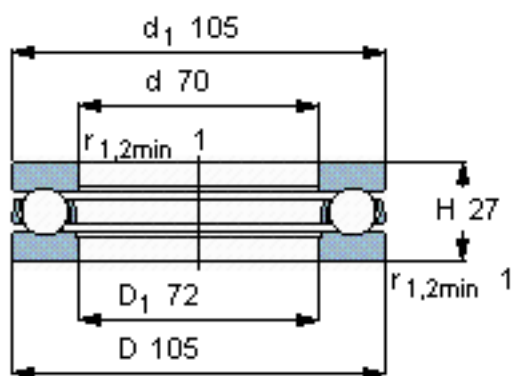

SKF 51214参数

主要尺寸	d	70	mm	-
	D	105	mm	-
	H	27	mm	-
基本额定载荷	C	65000	N	动载荷
	$C_0$	173000	N	静载荷
疲劳载荷极限	$P_u$	6400	N	-
最小载荷系数	A	0.16	-	-
额定转速	额定转度	2600	r/min	-
	极限转速	3600	r/min	-
重量	重量	790	g	-
型号	型号	51214	-	-

SKF 51214图片

参考资料: <http://www.sozhou.com/p/1eb0e3dc.html>