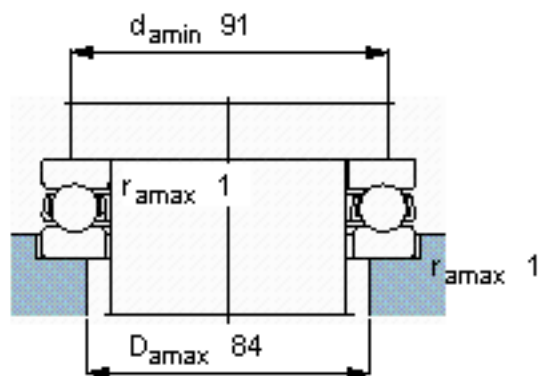

SKF 51214参数

主要尺寸	d	70	mm	-
	D	105	mm	-
	H	27	mm	-
基本额定载荷	C	65000	N	动载荷
	$C_0$	173000	N	静载荷
疲劳载荷极限	$P_u$	6400	N	-
最小载荷系数	A	0.16	-	-
额定转速	额定转度	2600	r/min	-
	极限转速	3600	r/min	-
重量	重量	790	g	-
型号	型号	51214	-	-

SKF 51214图片

参考资料: <http://www.sozhou.com/p/1eb0e3dc.html>