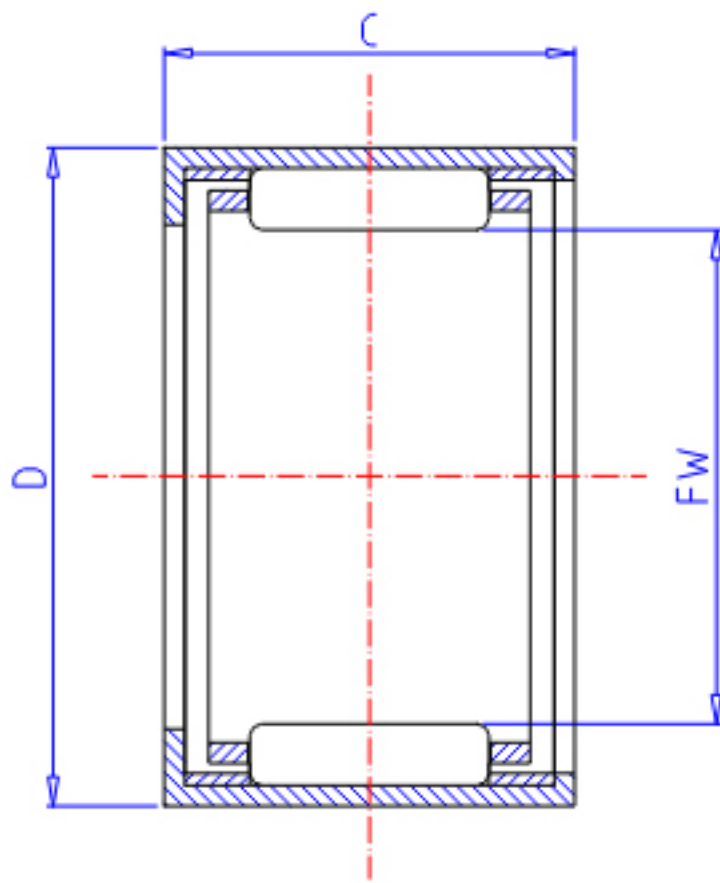

IKO TA 3515Z参数

轴径	STDRT	35	mm	轴径
型号	ORDER	TA 3515Z		型号
重量	MASS	48.00	g	重量
主要尺寸	FW	35	mm	内径
	D	45	mm	外径
	C	15	mm	宽度
基本额定载荷	CR	18500	N	动载荷
	COR	26500	N	静载荷

IKO TA 3515Z图片

参考资料:<http://www.sozhou.com/p/18339776.html>